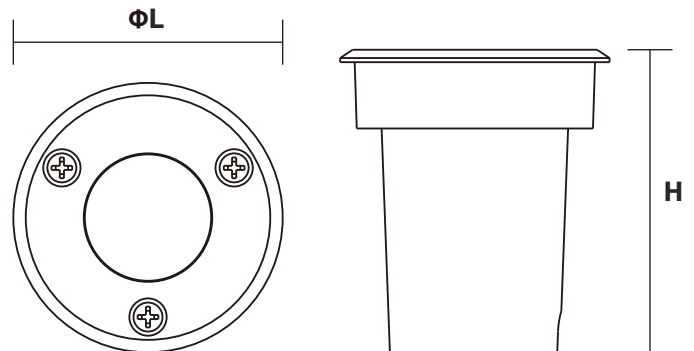

تركيب المنتج ومخطط توصيل الأسلاك

مواصفات المنتج وأبعاده

NR-WL102-3 WW	رقم الطراز:
4011/3	رمز العنصر:
AC220-240V 50/60Hz	الجهد الكهربائي:
3W	القدرة:
IP67	درجة الحماية:

مركز خدمة العملاء: 8004300030

صنع في الصين

Product Installation and Wiring Diagram

Product Specifications and Dimensions

Item Code:	4011/3
Input:	AC220-240V 50/60Hz
Power:	3W
Lumen Output:	195lm
CCT:	3000K
Beam angle:	36°
IP rated:	IP67
Ra:	≥80
ΦLxH(mm):	Φ65x75
Hole Size(mm):	Φ60