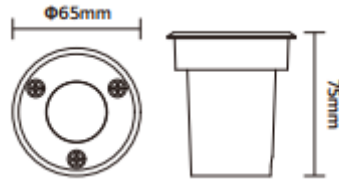

تركيب المنتج ومخطط توصيل الأسلاك

مواصفات المنتج وأبعاده

NR-WL102-3 WW	رقم الطراز:
4011/3	رمز العنصر:
AC220-240V 50/60Hz	الجهد الكهربائي:
3W	القدرة:
IP67	درجة الحماية:

مركز خدمة العملاء: 8004300030

صنع في الصين

Product Installation and Wiring Diagram

Product Specifications and Dimensions

Item Code:	4011/3
Input:	AC220-240V 50/60Hz
Power:	3W
Lumen Output:	195lm
CCT:	3000K
Beam angle:	36°
IP rated:	IP67
Ra:	≥80
ΦLxH(mm):	Φ65x75
Hole Size(mm):	Φ60