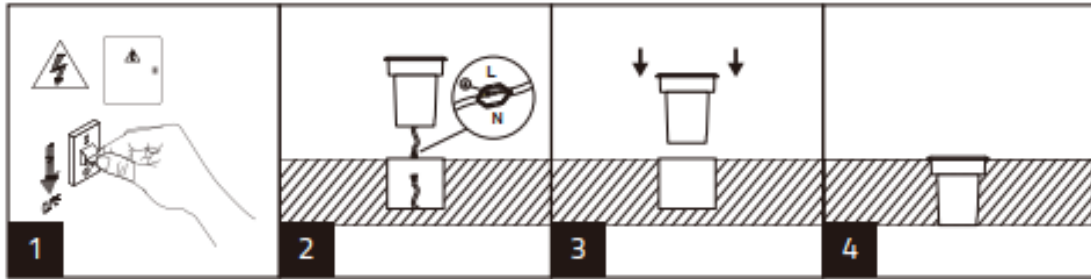

مصباح خارجي غاطس LED

تحذير

- ✓ يرجى قراءة تعليمات المنتج بعناية قبل التركيب. احتفظ بهذا الدليل للرجوع إليه في المستقبل.
- ✓ يجب أن يتوافق تركيب المنتجات الثابتة وتوصيل الكابلات مع المعايير الكهربائية الوطنية المحلية.
- ✓ لأسباب تتعلق بالسلامة، يجب تأريض المنتج لمنع تلفه نتيجة التسرب الكهربائي. يجب تنفيذ كافة إجراءات التركيب من قبل فنيين كهربائيين مؤهلين.
- ✓ في حالة تلف الهيكل الخارجي أو الداخلي للمنتج، يرجى فصل المنتج عن مصدر الطاقة واستبداله من قبل كهربائيين مؤهلين.

تركيب المنتج ومخطط توصيل الأسلاك

مواصفات المنتج وأبعاده

NR-WL102-3 WW	رقم الطراز:
4011/3	رمز العنصر:
AC220-240V 50/60Hz	الجهد الكهربائي:
3W	القدرة:
IP67	درجة الحماية:

مركز خدمة العملاء: 8004300030

صنع في الصين

Product Installation and Wiring Diagram

Product Specifications and Dimensions

Item Code:	4011/3
Input:	AC220-240V 50/60Hz
Power:	3W
Lumen Output:	195lm
CCT:	3000K
Beam angle:	36°
IP rated:	IP67
Ra:	≥80
ΦLxH(mm):	Φ65x75
Hole Size(mm):	Φ60