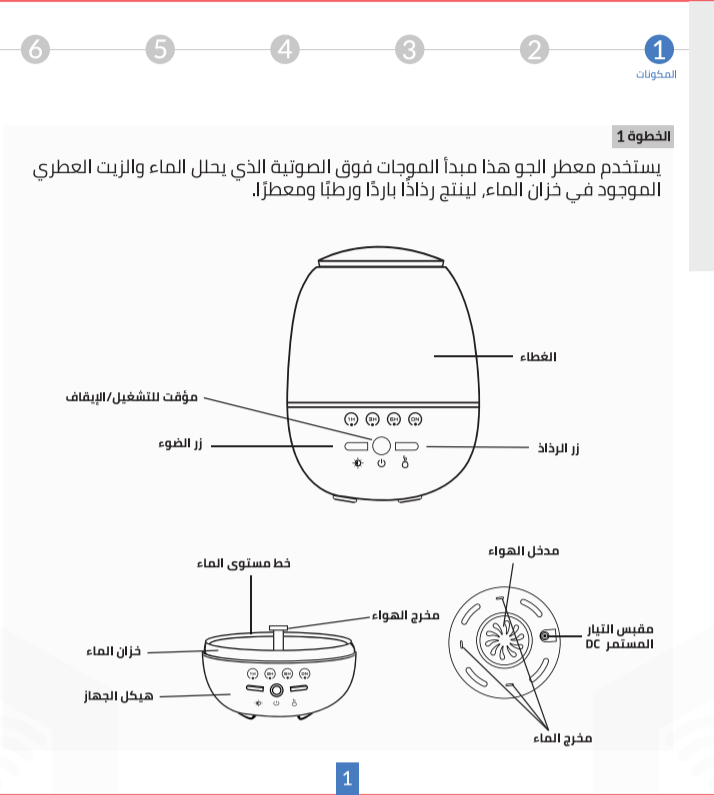

Meshkatech

معطر الجو الذكي دليل المستخدم

نماذج: يرجى قراءة دليل التعليمات الخاص بهذا المنتج بعناية قبل الاستخدام والحفاظ به بحرص مناسبة.

رقم الموديل: MS-40-W-102-BR
صنع في الصين

- المكونات
- الخصائص و التتميل
- العمليات الأساسية
- كيفية العمل
- إعدادات ربط الصوت
- تحكم باستخدام مكبر الصوت

الخطوة 2

معلومات مواصفات المنتج

رقم المنتج	MS-40-W-102-BR
حجم المنتج	140x97x180 مم
وزن المنتج	0.4 Kg
الموتقة	PWABS/PC
الموتقة	توافق 12 فولت
الموتقة	1 ساعة / 3 ساعات / 6 ساعات / إيقاف تلقائي
سعة الخزان	400 مل
نوع LED	ضوء أبيض
التيار	AC 100-240V 50/60Hz DC 24V 650mA
المتلق	مواصفات جدول الطاقة
تردد الرنين	مواد فوق صوتية بتردد 2.45 ميجا هرتز
كثافة خروج الرذاذ	رقم ذرات / ساعة / رطل / جرام
مميزات المنتج الأساسية	2.4 GHz Wi-Fi IEEE 802.11 b/g/n
ربط التطبيق	Meshkatech
التحكم الصوتي	Amazon Alexa / Google Assistant / Tmall Skves / Jingdong ding-dong / Tencent Xiaoxin / Pupu / Baidu Xiaodu / Tencent Cloud Dingding