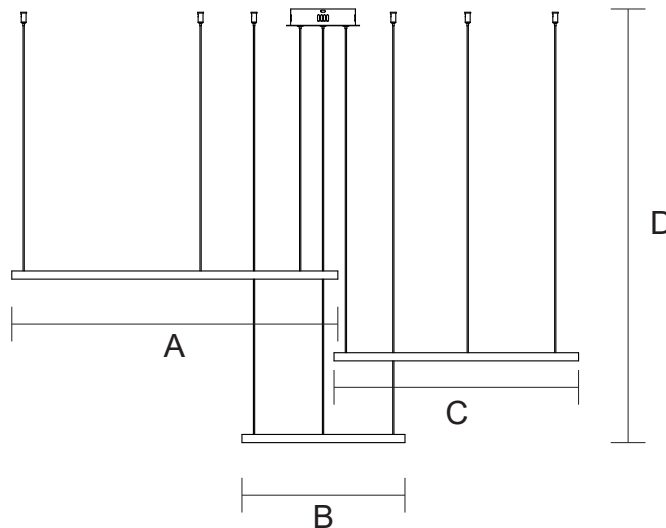

## CL-864

### IP20

Specifications	Watt	CCT	Dimensions in mm				kg
			A	B	C	D	
CL-864	65	3000K/4000K/6500K	800	400	600	1200	2.75

### Dimensions in mm

**Light Off**

**Light On**