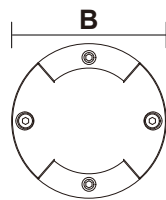

Item Code:CP7025-2