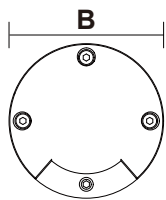

Item Code:CP7025-1