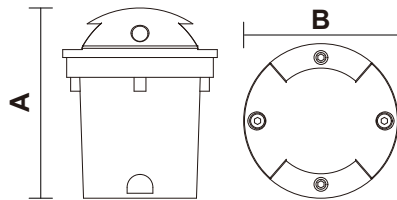

Item Code:CP7025-2