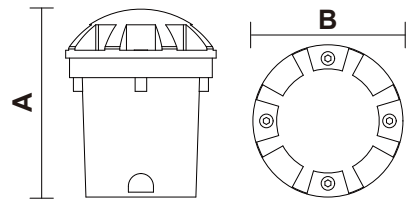

Item Code:CP7025-8