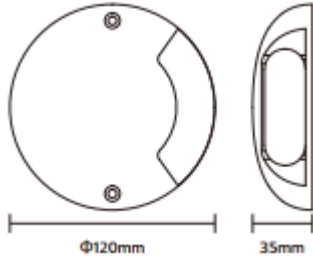

### تركيب المنتج ومخطط توصيل الأسلاك

### مواصفات المنتج وأبعاده

NR-UL101-3WW	رقم الطراز:
CP7026-IP67	رمز العنصر:
AC220-240V 50/60Hz	الجهد الكهربائي:
3W	الاستطاعة:
IP67	درجة الحماية:

① لا تركيب هذا المنتج على الطريق

ta:50°C

مركز خدمة العملاء: 8004300030