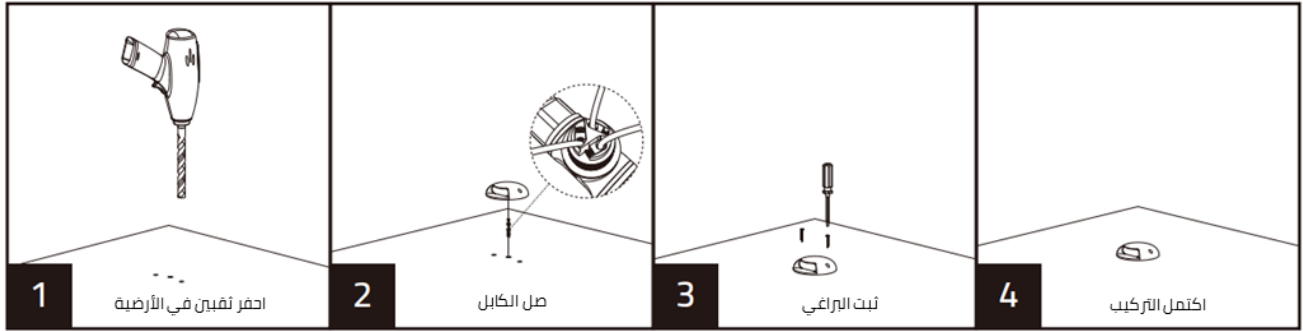

NOORCO

وحدة اضاءة LED غاطسة أرضية - خارجية

تحذير

- ✓ يرجى قراءة تعليمات المنتج بعناية قبل التركيب. احتفظ بهذا الدليل للرجوع إليه في المستقبل.
- ✓ يجب أن يتوافق تركيب المنتجات الثابتة وتوصيل الكابلات مع المعايير الكهربائية الوطنية المحلية.
- ✓ لأسباب تتعلق بالسلامة، يرجى تأريض المنتج لمنع حدوث تسرب كهربائي.
- ✓ يجب تنفيذ كافة إجراءات التركيب من قبل فنيين كهربائيين مؤهلين.
- ✓ في حال تلف الهيكل الخارجي أو الداخلي للمنتج، يرجى فصل المنتج عن مصدر الطاقة واستبداله من قبل كهربائيين مؤهلين.

تركيب المنتج ومخطط توصيل الأسلاك

مواصفات المنتج وأبعاده

ⓘ لا تركيب هذا المنتج على الطريق

NR-UL101-3WW	رقم الطراز:
CP7026	رمز العنصر:
AC220-240V 50/60Hz	الجهد الكهربائي:
3W	الاستطاعة:
IP65	درجة الحماية:
°15	زاوية الإضاءة:
210 LM	الخرج اللومن
≥80	Ra
3000K	درجة حرارة اللون CCT:
Φ120x35	الطول x الارتفاع (مم)