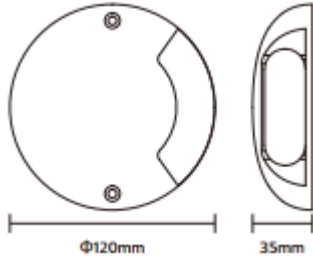

NOORCO

وحدة اضاءة LED غاطسة أرضية - خارجية

تحذير

- ✓ يرجى قراءة تعليمات المنتج بعناية قبل التركيب. احتفظ بهذا الدليل للرجوع إليه في المستقبل.
- ✓ يجب أن يتوافق تركيب المنتجات الثابتة وتوصيل الكابلات مع المعايير الكهربائية الوطنية المحلية.
- ✓ لأسباب تتعلق بالسلامة، يرجى تأريض المنتج لمنع حدوث تسرب كهربائي.
- ✓ يجب تنفيذ كافة إجراءات التركيب من قبل فنيين كهربائيين مؤهلين.
- ✓ في حال تلف الهيكل الخارجي أو الداخلي للمنتج، يرجى فصل المنتج عن مصدر الطاقة واستبداله من قبل كهربائيين مؤهلين.

تركيب المنتج ومخطط توصيل الأسلاك

مواصفات المنتج وأبعاده

ⓘ لا تركيب هذا المنتج على الطريق

NR-UL101-3WW	رقم الطراز:
CP7026	رمز العنصر:
AC220-240V 50/60Hz	الجهد الكهربائي:
3W	الاستطاعة:
IP65	درجة الحماية:
°15	زاوية الإضاءة:
210 LM	الخرج اللومن
≥80	Ra
3000K	درجة حرارة اللون CCT:
Φ120x35	الطول x الارتفاع (مم)

Product Installation and Wiring Diagram

Product Specifications and Dimensions

Item Code:	CP7026
Input:	AC220-240V 50/60Hz
Power:	3W
Lumen Output:	210lm
CCT:	3000K
Beam angle:	15°
IP rated:	IP65
Ra:	≥80
ΦLxH(mm):	Φ120x35