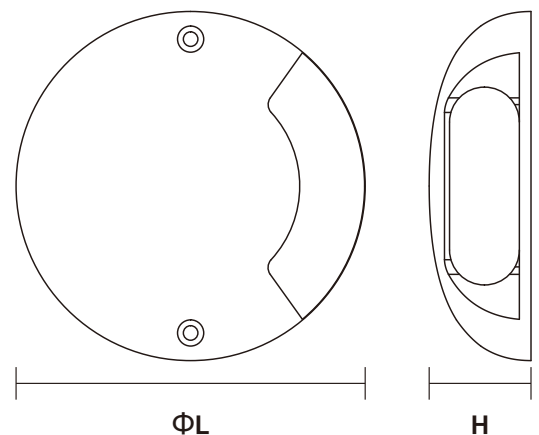

تركيب المنتج ومخطط توصيل الأسلاك

مواصفات المنتج وأبعاده

ⓘ لا تركيب هذا المنتج على الطريق

NR-UL101-3WW	رقم الطراز:
CP7026	رمز العنصر:
AC220-240V 50/60Hz	الجهد الكهربائي:
3W	الاستطاعة:
IP65	درجة الحماية:
°15	زاوية الإضاءة:
210 LM	الخرج اللومن
≥80	Ra
3000K	درجة حرارة اللون CCT:
Φ120x35	الطول x الارتفاع (مم)

Product Installation and Wiring Diagram

Product Specifications and Dimensions

Item Code:	CP7026
Input:	AC220-240V 50/60Hz
Power:	3W
Lumen Output:	210lm
CCT:	3000K
Beam angle:	15°
IP rated:	IP65
Ra:	≥80
ΦLxH(mm):	Φ120x35