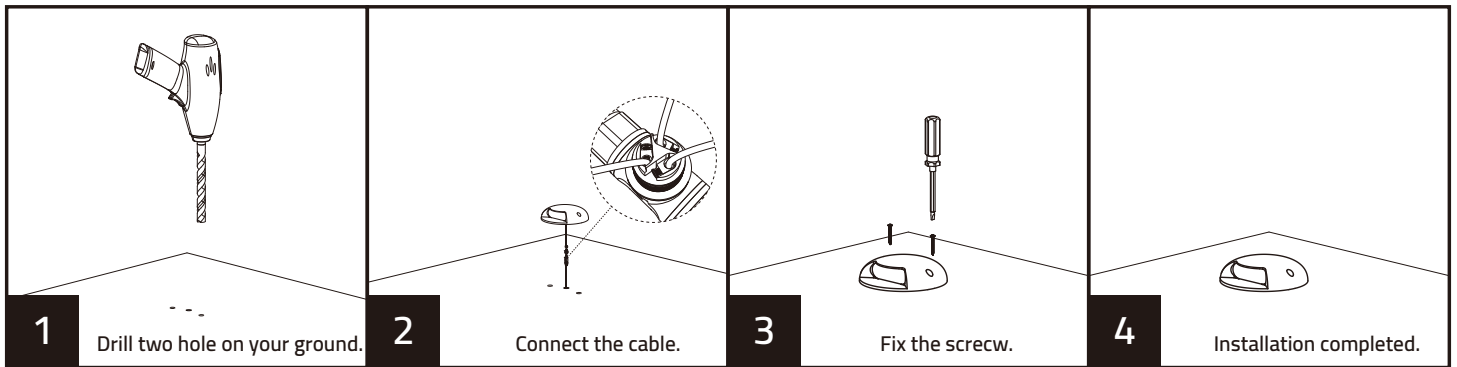

Product Installation and Wiring Diagram

Product Specifications and Dimensions

Item Code:	CP7026
Input:	AC220-240V 50/60Hz
Power:	3W
Lumen Output:	210lm
CCT:	3000K
Beam angle:	15°
IP rated:	IP65
Ra:	≥80
ΦLxH(mm):	Φ120x35