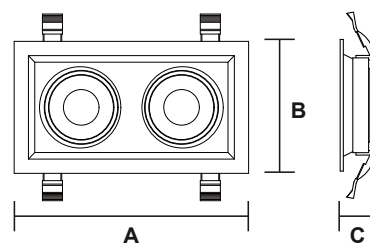

HV-BG102-FRAME-Anti Series

Lamp Frame

Item Code	Lamp Type	Materials	Color	Dimensions in mm			Hole Size (mm)	kg
				A	B	C		
HV-BG102-FRAME-1-Anti	MR16	Iron	Black/White	124	124	40	100*100	0.10
HV-BG102-FRAME-2-Anti	MR16	Iron	Black/White	222	124	43	100*200	0.18
HV-BG102-FRAME-3-Anti	MR16	Iron	Black/White	300	124	43	100*280	0.30

Dimensions in mm

HV-BG102-FRAME-1-Anti

HV-BG102-FRAME-2-Anti

HV-BG102-FRAME-3-Anti

Description:

Lamp Frame

Main material:

Iron + PC