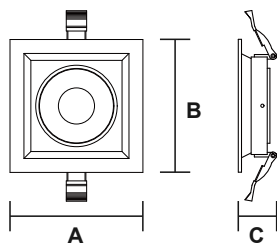

HV-BG102-FRAME-Anti Series

Lamp Frame

Item Code	Lamp Type	Materials	Color	Dimensions in mm			Hole Size (mm)	kg
				A	B	C		
HV-BG102-FRAME-1-Anti	MR16	Iron	Black/White	124	124	40	100*100	0.10
HV-BG102-FRAME-2-Anti	MR16	Iron	Black/White	222	124	43	100*200	0.18
HV-BG102-FRAME-3-Anti	MR16	Iron	Black/White	300	124	43	100*280	0.30

Dimensions in mm

HV-BG102-FRAME-1-Anti

HV-BG102-FRAME-2-Anti

HV-BG102-FRAME-3-Anti

Description:

Lamp Frame

Main material:

Iron + PC