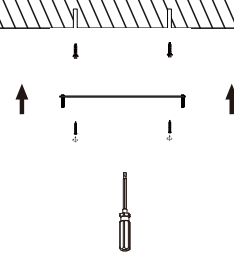

1

Turn off The Power