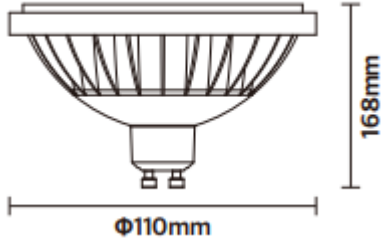

مواصفات المنتج وأبعاده

NR-G5-7 WW	رقم الطراز:
NR-AR111GU10-7	رمز العنصر:
AC220-240V 50/60Hz	الجهد الكهربائي:
7W	الاستطاعة:
IP20	درجة الحماية:

ta:40°C

مركز خدمة العملاء: 8004300030

صنع في الصين

105x148.5mm

NOORCO LED AR111 GU10