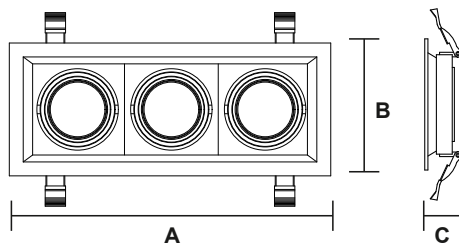

Lamp Frame

NR-BG102-FRAME-Anti Series IP20

Item Code	Match Lamp	Color	Dimensions in mm			Hole Size (mm)	kg
			A	B	C		
NR-BG102-FRAME-1-Anti	GU10	Black/White	124	124	40	100*100	0.10
NR-BG102-FRAME-2-Anti	GU10	Black/White	222	124	43	100*200	0.18
NR-BG102-FRAME-3-Anti	GU10	Black/White	300	124	43	100*280	0.30
NR-BG102-FRAME-4-Anti	GU10	Black/White	223	223	50	200*200	0.33

Dimensions in mm

NR-BG102-FRAME-1-Anti

NR-BG102-FRAME-2-Anti

NR-BG102-FRAME-3-Anti

NR-BG102-FRAME-4-Anti

Description:
NR-BG102-FRAME-Anti Series

Main material:
Die-cast aluminum + iron

- Applications**
- . Shoping mall
 - . Office buildings
 - . Exhibition hall