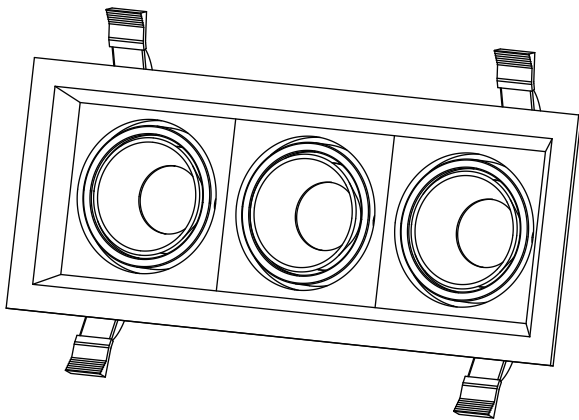

Lamp Frame

NR-BG102-FRAME-Anti Series IP20

Item Code	Match Lamp	Color	Dimensions in mm			Hole Size (mm)	kg
			A	B	C		
NR-BG102-FRAME-1-Anti	GU10	Black/White	124	124	40	100*100	0.10
NR-BG102-FRAME-2-Anti	GU10	Black/White	222	124	43	100*200	0.18
NR-BG102-FRAME-3-Anti	GU10	Black/White	300	124	43	100*280	0.30
NR-BG102-FRAME-4-Anti	GU10	Black/White	223	223	50	200*200	0.33

Dimensions in mm

NR-BG102-FRAME-1-Anti

NR-BG102-FRAME-2-Anti

NR-BG102-FRAME-3-Anti

NR-BG102-FRAME-4-Anti

Description:
NR-BG102-FRAME-Anti Series

Main material:
Die-cast aluminum + iron

- Applications**
- . Shoping mall
 - . Office buildings
 - . Exhibition hall