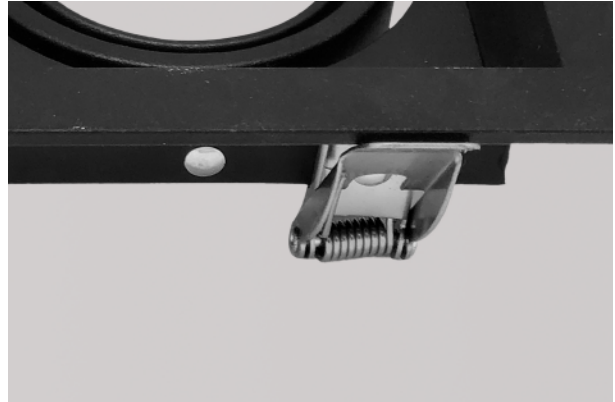

Lamp Frame

NR-BG102-FRAME-Anti Series IP20

Item Code	Match Lamp	Color	Dimensions in mm			Hole Size (mm)	kg
			A	B	C		
NR-BG102-FRAME-1-Anti	GU10	Black/White	124	124	40	100*100	0.10
NR-BG102-FRAME-2-Anti	GU10	Black/White	222	124	43	100*200	0.18
NR-BG102-FRAME-3-Anti	GU10	Black/White	300	124	43	100*280	0.30
NR-BG102-FRAME-4-Anti	GU10	Black/White	223	223	50	200*200	0.33

Dimensions in mm

NR-BG102-FRAME-1-Anti

NR-BG102-FRAME-2-Anti

NR-BG102-FRAME-3-Anti

NR-BG102-FRAME-4-Anti

Description:
NR-BG102-FRAME-Anti Series

Main material:
Die-cast aluminum + iron

- Applications**
- . Shoping mall
 - . Office buildings
 - . Exhibition hall