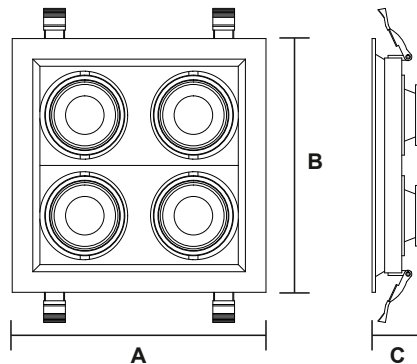

Lamp Frame

NR-BG102-FRAME-Anti Series IP20

Item Code	Match Lamp	Color	Dimensions in mm			Hole Size (mm)	kg
			A	B	C		
NR-BG102-FRAME-1-Anti	GU10	Black/White	124	124	40	100*100	0.10
NR-BG102-FRAME-2-Anti	GU10	Black/White	222	124	43	100*200	0.18
NR-BG102-FRAME-3-Anti	GU10	Black/White	300	124	43	100*280	0.30
NR-BG102-FRAME-4-Anti	GU10	Black/White	223	223	50	200*200	0.33

Dimensions in mm

NR-BG102-FRAME-1-Anti

NR-BG102-FRAME-2-Anti

NR-BG102-FRAME-3-Anti

NR-BG102-FRAME-4-Anti

Description:
NR-BG102-FRAME-Anti Series

Main material:
Die-cast aluminum + iron

- Applications**
- . Shoping mall
 - . Office buildings
 - . Exhibition hall