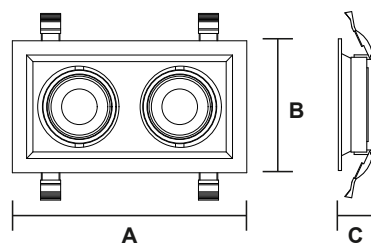

Lamp Frame

NR-BG102-FRAME-Anti Series IP20

Item Code	Match Lamp	Color	Dimensions in mm			Hole Size (mm)	kg
			A	B	C		
NR-BG102-FRAME-1-Anti	GU10	Black/White	124	124	40	100*100	0.10
NR-BG102-FRAME-2-Anti	GU10	Black/White	222	124	43	100*200	0.18
NR-BG102-FRAME-3-Anti	GU10	Black/White	300	124	43	100*280	0.30
NR-BG102-FRAME-4-Anti	GU10	Black/White	223	223	50	200*200	0.33

Dimensions in mm

NR-BG102-FRAME-1-Anti

NR-BG102-FRAME-2-Anti

NR-BG102-FRAME-3-Anti

NR-BG102-FRAME-4-Anti

Description:
NR-BG102-FRAME-Anti Series

Main material:
Die-cast aluminum + iron

- Applications**
- . Shoping mall
 - . Office buildings
 - . Exhibition hall