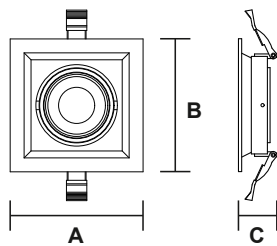

Lamp Frame

NR-BG102-FRAME-Anti Series IP20

Item Code	Match Lamp	Color	Dimensions in mm			Hole Size (mm)	kg
			A	B	C		
NR-BG102-FRAME-1-Anti	GU10	Black/White	124	124	40	100*100	0.10
NR-BG102-FRAME-2-Anti	GU10	Black/White	222	124	43	100*200	0.18
NR-BG102-FRAME-3-Anti	GU10	Black/White	300	124	43	100*280	0.30
NR-BG102-FRAME-4-Anti	GU10	Black/White	223	223	50	200*200	0.33

Dimensions in mm

NR-BG102-FRAME-1-Anti

NR-BG102-FRAME-2-Anti

NR-BG102-FRAME-3-Anti

NR-BG102-FRAME-4-Anti

Description:
NR-BG102-FRAME-Anti Series

Main material:
Die-cast aluminum + iron

- Applications**
- . Shoping mall
 - . Office buildings
 - . Exhibition hall