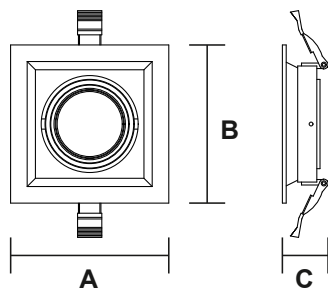

## Lamp Frame

NR-BG102-FRAME Series  
IP20

Item Code	Match Lamp	Color	Dimensions in mm			Hole Size (mm)	kg
			A	B	C		
NR-BG102-FRAME-1	GU10	Black/White	124	124	40	100*100	0.10
NR-BG102-FRAME-2	GU10	Black/White	222	124	43	100*200	0.18
NR-BG102-FRAME-3	GU10	Black/White	300	124	43	100*280	0.30

### Dimensions in mm

NR-BG102-FRAME-1

NR-BG102-FRAME-2

NR-BG102-FRAME-3

**Description:**  
NR-BG102-FRAME Series

**Main material:**  
Die-cast aluminum + iron

**Applications**

- . Shopping mall
- . Office buildings
- . Exhibition hall