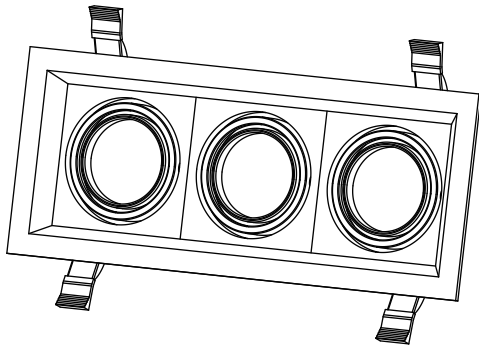

## Lamp Frame

NR-BG102-FRAME Series  
IP20

Item Code	Match Lamp	Color	Dimensions in mm			Hole Size (mm)	kg
			A	B	C		
NR-BG102-FRAME-1	GU10	Black/White	124	124	40	100*100	0.10
NR-BG102-FRAME-2	GU10	Black/White	222	124	43	100*200	0.18
NR-BG102-FRAME-3	GU10	Black/White	300	124	43	100*280	0.30

### Dimensions in mm

NR-BG102-FRAME-1

NR-BG102-FRAME-2

NR-BG102-FRAME-3

**Description:**  
NR-BG102-FRAME Series

**Main material:**  
Die-cast aluminum + iron

**Applications**

- . Shopping mall
- . Office buildings
- . Exhibition hall