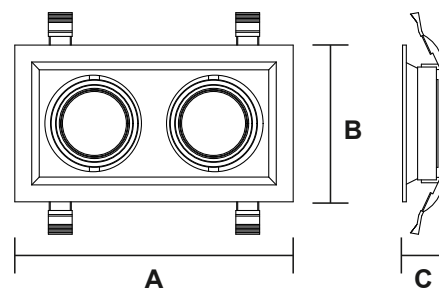

## Lamp Frame

NR-BG102-FRAME Series  
IP20

Item Code	Match Lamp	Color	Dimensions in mm			Hole Size (mm)	kg
			A	B	C		
NR-BG102-FRAME-1	GU10	Black/White	124	124	40	100*100	0.10
NR-BG102-FRAME-2	GU10	Black/White	222	124	43	100*200	0.18
NR-BG102-FRAME-3	GU10	Black/White	300	124	43	100*280	0.30

### Dimensions in mm

NR-BG102-FRAME-1

NR-BG102-FRAME-2

NR-BG102-FRAME-3

**Description:**  
NR-BG102-FRAME Series

**Main material:**  
Die-cast aluminum + iron

**Applications**

- . Shopping mall
- . Office buildings
- . Exhibition hall