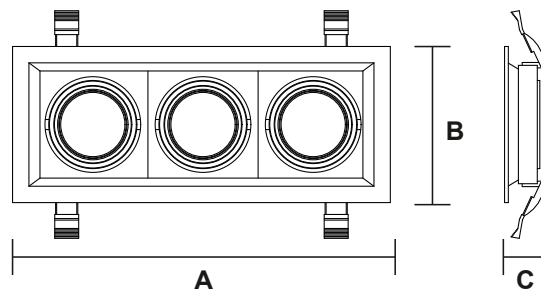

## Lamp Frame

NR-BG102-FRAME Series  
IP20

Item Code	Match Lamp	Color	Dimensions in mm			Hole Size (mm)	kg
			A	B	C		
NR-BG102-FRAME-1	GU10	Black/White	124	124	40	100*100	0.10
NR-BG102-FRAME-2	GU10	Black/White	222	124	43	100*200	0.18
NR-BG102-FRAME-3	GU10	Black/White	300	124	43	100*280	0.30

### Dimensions in mm

NR-BG102-FRAME-1

NR-BG102-FRAME-2

NR-BG102-FRAME-3

**Description:**  
NR-BG102-FRAME Series

**Main material:**  
Die-cast aluminum + iron

**Applications**

- . Shopping mall
- . Office buildings
- . Exhibition hall