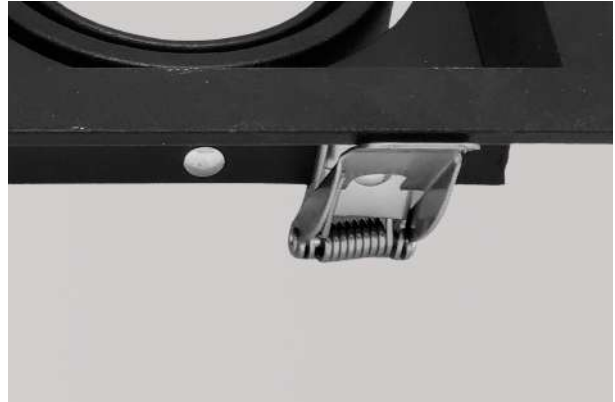

## Lamp Frame

NR-BG102-FRAME Series  
IP20

Item Code	Match Lamp	Color	Dimensions in mm			Hole Size (mm)	kg
			A	B	C		
NR-BG102-FRAME-1	GU10	Black/White	124	124	40	100*100	0.10
NR-BG102-FRAME-2	GU10	Black/White	222	124	43	100*200	0.18
NR-BG102-FRAME-3	GU10	Black/White	300	124	43	100*280	0.30

### Dimensions in mm

NR-BG102-FRAME-1

NR-BG102-FRAME-2

NR-BG102-FRAME-3

**Description:**  
NR-BG102-FRAME Series

**Main material:**  
Die-cast aluminum + iron

**Applications**

- . Shopping mall
- . Office buildings
- . Exhibition hall