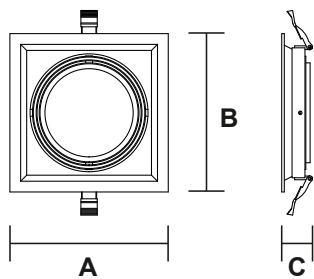

## Lamp Frame

NR-BG106-FRAME Series  
IP20

Item Code	Match Lamp	Color	Dimensions in mm			Hole Size (mm)	kg
			A	B	C		
NR-BG106-FRAME-1	AR111	Black/White	185	185	40	165*165	0.27
NR-BG106-FRAME-2	AR111	Black/White	335	185	43	320*165	0.40
NR-BG106-FRAME-3	AR111	Black/White	486	185	45	470*165	0.50

### Dimensions in mm

NR-BG106-FRAME-1

NR-BG106-FRAME-2

NR-BG106-FRAME-3

**Description:**  
NR-BG106-FRAME Series

**Main material:**  
Die-cast aluminum + iron

- Applications**
- . Shoping mall
  - . Office buildings
  - . Exhibition hall