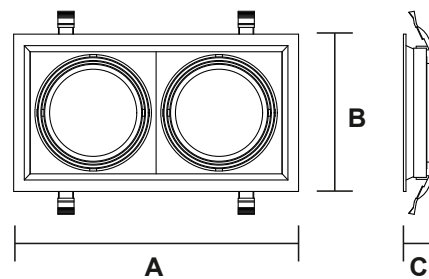

## Lamp Frame

NR-BG106-FRAME Series  
IP20

Item Code	Match Lamp	Color	Dimensions in mm			Hole Size (mm)	kg
			A	B	C		
NR-BG106-FRAME-1	AR111	Black/White	185	185	40	165*165	0.27
NR-BG106-FRAME-2	AR111	Black/White	335	185	43	320*165	0.40
NR-BG106-FRAME-3	AR111	Black/White	486	185	45	470*165	0.50

### Dimensions in mm

NR-BG106-FRAME-1

NR-BG106-FRAME-2

NR-BG106-FRAME-3

**Description:**  
NR-BG106-FRAME Series

**Main material:**  
Die-cast aluminum + iron

- Applications**
- . Shoping mall
  - . Office buildings
  - . Exhibition hall