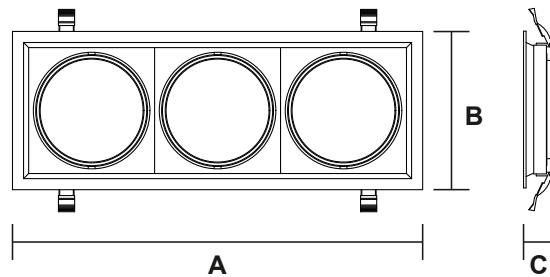

## Lamp Frame

NR-BG106-FRAME Series  
IP20

Item Code	Match Lamp	Color	Dimensions in mm			Hole Size (mm)	kg
			A	B	C		
NR-BG106-FRAME-1	AR111	Black/White	185	185	40	165*165	0.27
NR-BG106-FRAME-2	AR111	Black/White	335	185	43	320*165	0.40
NR-BG106-FRAME-3	AR111	Black/White	486	185	45	470*165	0.50

### Dimensions in mm

NR-BG106-FRAME-1

NR-BG106-FRAME-2

NR-BG106-FRAME-3

**Description:**  
NR-BG106-FRAME Series

**Main material:**  
Die-cast aluminum + iron

- Applications**
- . Shoping mall
  - . Office buildings
  - . Exhibition hall