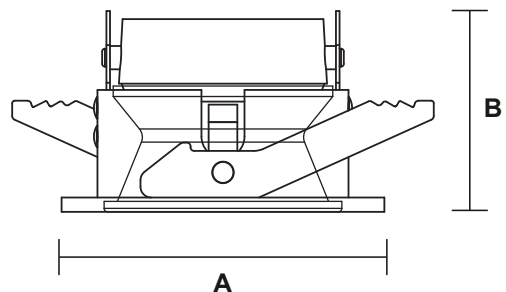

Lamp Frame

NR-FR101-70 Series
IP20

| Item Code | Match Lamp | Color | Dimensions in mm | | Hole Size (mm) | kg |
|------------------|------------|-------------------|------------------|----|----------------|------|
| | | | A | B | | |
| NR-FR101-70 | GU10 | Gold/Silver/White | Φ90 | 55 | Φ75 | 0.11 |
| NR-FR101-70-Anti | GU10 | White/Black | Φ90 | 55 | Φ75 | 0.11 |

Dimensions in mm

NR-FR101-70

NR-FR101-70-Anti

NR-FR101-70-ANTI

NR-FR101-70

NR-REF101-AG

NR-REF101-BK

NR-REF101-CH

Description:

NR-FR101-70 Series

Main material:

Die-cast aluminum+PC plastics

Applications

- . Shopping mall
- . Office buildings
- . Exhibition hall