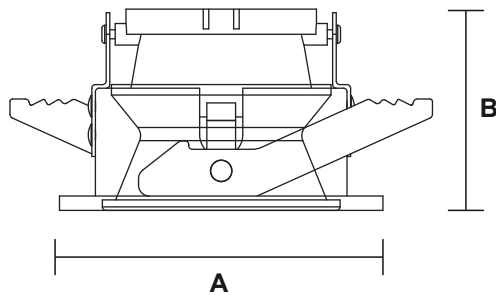

Lamp Frame

NR-FR102 Series
IP20

Item Code	Match Lamp	Color	Dimensions in mm		Hole Size (mm)	kg
			A	B		
NR-FR102-70-Anti	GU10	Black/White	Φ90	58	Φ75	0.10
NR-FR102-100-Anti	GU10	Black/White	Φ119	56	Φ100	0.11

Dimensions in mm

NR-FR102-70-Anti

NR-FR102-100-Anti

NR-FR102-70-Anti

NR-FR102-100-Anti

NR-REF101-AG

NR-REF101-BK

NR-REF101-CH