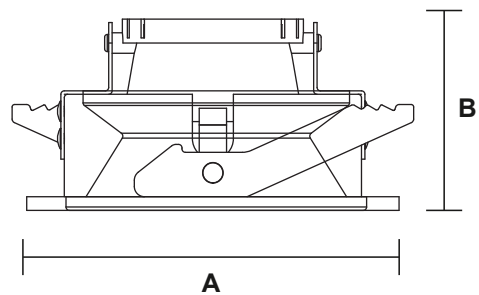

Lamp Frame

NR-FR102 Series
IP20

Item Code	Match Lamp	Color	Dimensions in mm		Hole Size (mm)	kg
			A	B		
NR-FR102-70-Anti	GU10	Black/White	Φ90	58	Φ75	0.10
NR-FR102-100-Anti	GU10	Black/White	Φ119	56	Φ100	0.11

Dimensions in mm

NR-FR102-70-Anti

NR-FR102-100-Anti

NR-FR102-70-Anti

NR-FR102-100-Anti

NR-REF101-AG

NR-REF101-BK

NR-REF101-CH