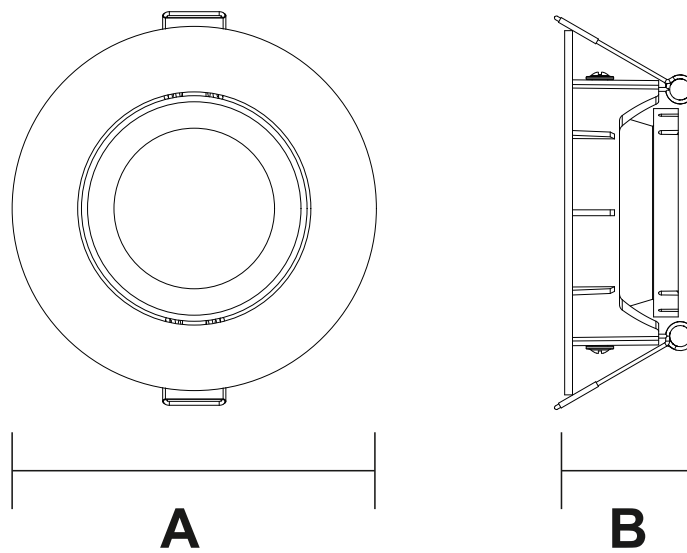

Lamp Frame

NR-FR106-70

IP20

Item Code	Match Lamp	Color	Dimensions in mm		Hole Size (mm)	kg
			A	B		
NR-FR106-70	GU10	WBK/BBK	φ83	37	φ73	0.05

Dimensions in mm

Description:

NR-FR106-70

Main material: