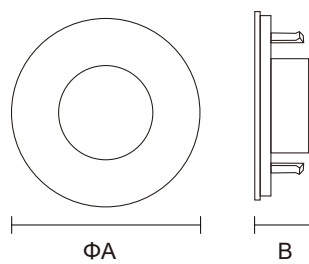

## LAMP FRAME

NR-FR114-70 Series  
IP20

Model No	Lamp Type	Color	Dimensions in mm			Hole Size (mm)	kg
			A	B	C		
NR-FR114-70-BK	MR16	Black	82	42	27	Φ75	0.1
NR-FR114-70-WH	MR16	White	82	42	27	Φ75	0.1

### Dimensions in mm

## Accessories

Model No	Material	Color	Dimensions in mm		
			A	B	
NR-FR114-REF-MBK-A	PC	Matt Black	70	20	0.001
NR-FR114-REF-MWH-A	PC	Matt White	70	20	0.001
NR-FR114-REF-GB-A	PC	Gun Metal Matt Black	70	20	0.001
NR-FR114-REF-MBK-B	PC	Matt Black	70	18	0.001
NR-FR114-REF-MWH-B	PC	Matt White	70	18	0.001
NR-FR114-REF-GB-B	PC	Gun Metal Matt Black	70	18	0.001
NR-FR114-REF-MBK-C	PC	Matt Black	70	20	0.001
NR-FR114-REF-MWH-C	PC	Matt White	70	20	0.001
NR-FR114-REF-GB-C	PC	Gun Metal Matt Black	70	20	0.001
NR-FR114-REF-MBK-D	PC	Matt Black	70	20	0.001
NR-FR114-REF-MWH-D	PC	Matt White	70	20	0.001
NR-FR114-REF-GB-D	PC	Gun Metal Matt Black	70	20	0.001

### Dimensions in mm

NR-FR114-REF-MBK-A NR-FR114-REF-MWH-A  
NR-FR114-REF-GB-A

NR-FR114-REF-MBK-B NR-FR114-REF-MWH-B  
NR-FR114-REF-GB-B

NR-FR114-REF-MBK-C NR-FR114-REF-MWH-C  
NR-FR114-REF-GB-C

NR-FR114-REF-MBK-D NR-FR114-REF-MWH-D  
NR-FR114-REF-GB-D