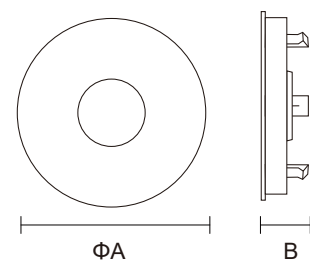

## LAMP FRAME

NR-FR114-70 Series  
IP20

Model No	Lamp Type	Color	Dimensions in mm			Hole Size (mm)	kg
			A	B	C		
NR-FR114-70-BK	MR16	Black	82	42	27	Φ75	0.1
NR-FR114-70-WH	MR16	White	82	42	27	Φ75	0.1

### Dimensions in mm

## Accessories

Model No	Material	Color	Dimensions in mm		
			A	B	
NR-FR114-REF-MBK-A	PC	Matt Black	70	20	0.001
NR-FR114-REF-MWH-A	PC	Matt White	70	20	0.001
NR-FR114-REF-GB-A	PC	Gun Metal Matt Black	70	20	0.001
NR-FR114-REF-MBK-B	PC	Matt Black	70	18	0.001
NR-FR114-REF-MWH-B	PC	Matt White	70	18	0.001
NR-FR114-REF-GB-B	PC	Gun Metal Matt Black	70	18	0.001
NR-FR114-REF-MBK-C	PC	Matt Black	70	20	0.001
NR-FR114-REF-MWH-C	PC	Matt White	70	20	0.001
NR-FR114-REF-GB-C	PC	Gun Metal Matt Black	70	20	0.001
NR-FR114-REF-MBK-D	PC	Matt Black	70	20	0.001
NR-FR114-REF-MWH-D	PC	Matt White	70	20	0.001
NR-FR114-REF-GB-D	PC	Gun Metal Matt Black	70	20	0.001

### Dimensions in mm

NR-FR114-REF-MBK-A NR-FR114-REF-MWH-A  
NR-FR114-REF-GB-A

NR-FR114-REF-MBK-B NR-FR114-REF-MWH-B  
NR-FR114-REF-GB-B

NR-FR114-REF-MBK-C NR-FR114-REF-MWH-C  
NR-FR114-REF-GB-C

NR-FR114-REF-MBK-D NR-FR114-REF-MWH-D  
NR-FR114-REF-GB-D