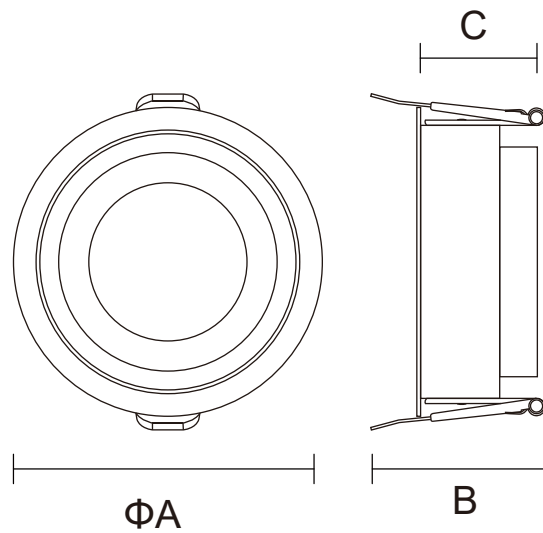

## LAMP FRAME

NR-FR114-70 Series  
IP20

Model No	Lamp Type	Color	Dimensions in mm			Hole Size (mm)	kg
			A	B	C		
NR-FR114-70-BK	MR16	Black	82	42	27	Φ75	0.1
NR-FR114-70-WH	MR16	White	82	42	27	Φ75	0.1

### Dimensions in mm

### Dimensions in mm

NR-FR114-REF-MBK-A NR-FR114-REF-MWH-A  
NR-FR114-REF-GB-A

NR-FR114-REF-MBK-B NR-FR114-REF-MWH-B  
NR-FR114-REF-GB-B

NR-FR114-REF-MBK-C NR-FR114-REF-MWH-C  
NR-FR114-REF-GB-C

NR-FR114-REF-MBK-D NR-FR114-REF-MWH-D  
NR-FR114-REF-GB-D

**Description:**  
LAMP FRAME

**Main material:**  
Aluminum + Iron + PC

**Specification**

1. Fashionable simplicity: Classic modernist design, simple, suitable for various decoration styles.
2. Texture material: Adopt high-quality materials, the surface is processed by special technology, which has texture and is easy to clean.