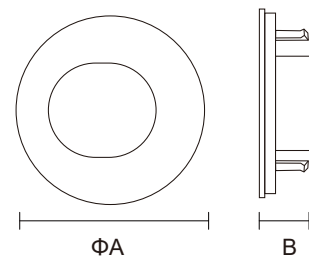

## LAMP FRAME

NR-FR114-70 Series  
IP20

Model No	Lamp Type	Color	Dimensions in mm			Hole Size (mm)	kg
			A	B	C		
NR-FR114-70-BK	MR16	Black	82	42	27	Φ75	0.1
NR-FR114-70-WH	MR16	White	82	42	27	Φ75	0.1

### Dimensions in mm

## Accessories

Model No	Material	Color	Dimensions in mm		
			A	B	
NR-FR114-REF-MBK-A	PC	Matt Black	70	20	0.001
NR-FR114-REF-MWH-A	PC	Matt White	70	20	0.001
NR-FR114-REF-GB-A	PC	Gun Metal Matt Black	70	20	0.001
NR-FR114-REF-MBK-B	PC	Matt Black	70	18	0.001
NR-FR114-REF-MWH-B	PC	Matt White	70	18	0.001
NR-FR114-REF-GB-B	PC	Gun Metal Matt Black	70	18	0.001
NR-FR114-REF-MBK-C	PC	Matt Black	70	20	0.001
NR-FR114-REF-MWH-C	PC	Matt White	70	20	0.001
NR-FR114-REF-GB-C	PC	Gun Metal Matt Black	70	20	0.001
NR-FR114-REF-MBK-D	PC	Matt Black	70	20	0.001
NR-FR114-REF-MWH-D	PC	Matt White	70	20	0.001
NR-FR114-REF-GB-D	PC	Gun Metal Matt Black	70	20	0.001

### Dimensions in mm

NR-FR114-REF-MBK-A NR-FR114-REF-MWH-A  
NR-FR114-REF-GB-A

NR-FR114-REF-MBK-B NR-FR114-REF-MWH-B  
NR-FR114-REF-GB-B

NR-FR114-REF-MBK-C NR-FR114-REF-MWH-C  
NR-FR114-REF-GB-C

NR-FR114-REF-MBK-D NR-FR114-REF-MWH-D  
NR-FR114-REF-GB-D