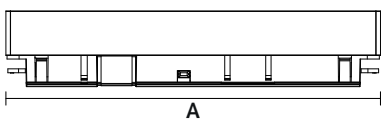

## LED Magnetic Track System

NR-PS-48V

IP20

Item Code	P(W)	Using Track	Color	Input	Output Current	Dimensions in mm			kg
						A	B	C	
NR-S20-PS-48V-100W	100	NR-S20	Black/White	AC220-240V 50/60Hz Max:0.5A	DC48V ∓ 2A Max	240	22	43	0.26
NR-S20-PS-48V-200W	200	NR-S20	Black/White	AC220-240V 50/60Hz Max:1A	DC48V ∓ 4A Max	310	22	43	0.36
NR-S35-PS-48V-100W	100	NR-S35	Black/White	AC220-240V 50/60Hz Max:0.5A	DC48V ∓ 2A Max	153	35	68	0.47
NR-S35-PS-48V-200W	200	NR-S35	Black/White	AC220-240V 50/60Hz Max:1A	DC48V ∓ 4A Max	182	35	68	0.56

### Dimensions in mm

NR-S20-PS-48V-100W

NR-S20-PS-48V-200W

NR-S35-PS-48V-100W

NR-S35-PS-48V-200W

**NR-S20/S35 Accessories**

Picture	Item Code	Material	Size in mm	Hole Size (mm)	
	NR-S20	Aluminum	50*26*1500 50*26*3000		1.34 2.68
	NR-S35	Aluminum	75*38*1500 75*38*3000		1.86 3.72
	NR-F20-S20	Aluminum	50*41*1500 50*41*3000	30*1500 30*3000	1.40 2.80
	NR-F35-S35	Aluminum	75*54*1500 75*54*3000	40*1500 40*3000	1.90 3.80
	NR-S20-L	Aluminum	50*65*65		0.06
	NR-S35-L	Aluminum	75*67*67		0.09

**NR-S20/S35 Accessories**

Picture	Item Code	Material	Size in mm	 kg
	NR-F20-S20-L-Ceiling	Aluminum	50*68*68	0.06
	NR-F35-S35-L-Ceiling	Aluminum	75*73*73	0.09
	NR-S20-L-Wall	Aluminum	27*76*76	0.06
	NR-S35-L-Wall	Aluminum	38*90*90	0.07
	NR-S20-CAP	PC	50*27*6	0.01
	NR-S35-CAP	PC	72*38*6	0.02

**NR-S20/S35 Accessories**

Picture	Item Code	Material	Size in mm	
	NR-S20-S35-POWER	PC	148*15* 17	0.05
	NR-S20-S35-CONNECT	PC	148*15* 17	0.02
	NR-L-CONNECT	PC	450*15* 17	0.05
	NR-F20-S20-ACS	Iron	70*54* 23	0.05
	NR-F35-S35-ACS	Iron	100*54* 23	0.06
	Wire-1M Wire-2M	Iron	1M 2M	0.07 0.08