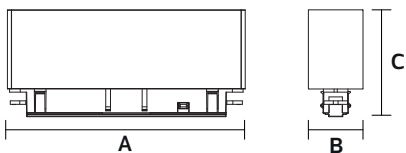

## LED Magnetic Track System

NR-PS-48V

IP20

Item Code	P(W)	Using Track	Color	Input	Output Current	Dimensions in mm			kg
						A	B	C	
NR-S20-PS-48V-100W	100	NR-S20	Black/White	AC220-240V 50/60Hz Max:0.5A	DC48V ∓ 2A Max	240	22	43	0.26
NR-S20-PS-48V-200W	200	NR-S20	Black/White	AC220-240V 50/60Hz Max:1A	DC48V ∓ 4A Max	310	22	43	0.36
NR-S35-PS-48V-100W	100	NR-S35	Black/White	AC220-240V 50/60Hz Max:0.5A	DC48V ∓ 2A Max	153	35	68	0.47
NR-S35-PS-48V-200W	200	NR-S35	Black/White	AC220-240V 50/60Hz Max:1A	DC48V ∓ 4A Max	182	35	68	0.56

### Dimensions in mm

NR-S20-PS-48V-100W

NR-S20-PS-48V-200W

NR-S35-PS-48V-100W

NR-S35-PS-48V-200W

**NR-S20/S35 Accessories**

Picture	Item Code	Material	Size in mm	Hole Size (mm)	
	NR-S20	Aluminum	50*26*1500 50*26*3000		1.34 2.68
	NR-S35	Aluminum	75*38*1500 75*38*3000		1.86 3.72
	NR-F20-S20	Aluminum	50*41*1500 50*41*3000	30*1500 30*3000	1.40 2.80
	NR-F35-S35	Aluminum	75*54*1500 75*54*3000	40*1500 40*3000	1.90 3.80
	NR-S20-L	Aluminum	50*65*65		0.06
	NR-S35-L	Aluminum	75*67*67		0.09

**NR-S20/S35 Accessories**

Picture	Item Code	Material	Size in mm	 kg
	NR-F20-S20-L-Ceiling	Aluminum	50*68*68	0.06
	NR-F35-S35-L-Ceiling	Aluminum	75*73*73	0.09
	NR-S20-L-Wall	Aluminum	27*76*76	0.06
	NR-S35-L-Wall	Aluminum	38*90*90	0.07
	NR-S20-CAP	PC	50*27*6	0.01
	NR-S35-CAP	PC	72*38*6	0.02

**NR-S20/S35 Accessories**

Picture	Item Code	Material	Size in mm	
	NR-S20-S35-POWER	PC	148*15* 17	0.05
	NR-S20-S35-CONNECT	PC	148*15* 17	0.02
	NR-L-CONNECT	PC	450*15* 17	0.05
	NR-F20-S20-ACS	Iron	70*54* 23	0.05
	NR-F35-S35-ACS	Iron	100*54* 23	0.06
	Wire-1M Wire-2M	Iron	1M 2M	0.07 0.08