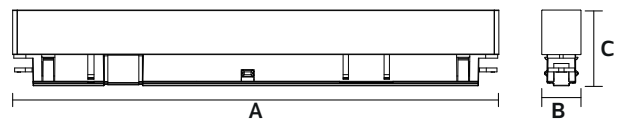

## LED Magnetic Track System

NR-PS-48V

IP20

Item Code	P(W)	Using Track	Color	Input	Output Current	Dimensions in mm			kg
						A	B	C	
NR-S20-PS-48V-100W	100	NR-S20	Black/White	AC220-240V 50/60Hz Max:0.5A	DC48V ∓ 2A Max	240	22	43	0.26
NR-S20-PS-48V-200W	200	NR-S20	Black/White	AC220-240V 50/60Hz Max:1A	DC48V ∓ 4A Max	310	22	43	0.36
NR-S35-PS-48V-100W	100	NR-S35	Black/White	AC220-240V 50/60Hz Max:0.5A	DC48V ∓ 2A Max	153	35	68	0.47
NR-S35-PS-48V-200W	200	NR-S35	Black/White	AC220-240V 50/60Hz Max:1A	DC48V ∓ 4A Max	182	35	68	0.56

### Dimensions in mm

NR-S20-PS-48V-100W

NR-S20-PS-48V-200W

NR-S35-PS-48V-100W

NR-S35-PS-48V-200W

**NR-S20/S35 Accessories**

Picture	Item Code	Material	Size in mm	Hole Size (mm)	
	NR-S20	Aluminum	50*26*1500 50*26*3000		1.34 2.68
	NR-S35	Aluminum	75*38*1500 75*38*3000		1.86 3.72
	NR-F20-S20	Aluminum	50*41*1500 50*41*3000	30*1500 30*3000	1.40 2.80
	NR-F35-S35	Aluminum	75*54*1500 75*54*3000	40*1500 40*3000	1.90 3.80
	NR-S20-L	Aluminum	50*65*65		0.06
	NR-S35-L	Aluminum	75*67*67		0.09

**NR-S20/S35 Accessories**

Picture	Item Code	Material	Size in mm	 kg
	NR-F20-S20-L-Ceiling	Aluminum	50*68*68	0.06
	NR-F35-S35-L-Ceiling	Aluminum	75*73*73	0.09
	NR-S20-L-Wall	Aluminum	27*76*76	0.06
	NR-S35-L-Wall	Aluminum	38*90*90	0.07
	NR-S20-CAP	PC	50*27*6	0.01
	NR-S35-CAP	PC	72*38*6	0.02

**NR-S20/S35 Accessories**

Picture	Item Code	Material	Size in mm	
	NR-S20-S35-POWER	PC	148*15* 17	0.05
	NR-S20-S35-CONNECT	PC	148*15* 17	0.02
	NR-L-CONNECT	PC	450*15* 17	0.05
	NR-F20-S20-ACS	Iron	70*54* 23	0.05
	NR-F35-S35-ACS	Iron	100*54* 23	0.06
	Wire-1M Wire-2M	Iron	1M 2M	0.07 0.08