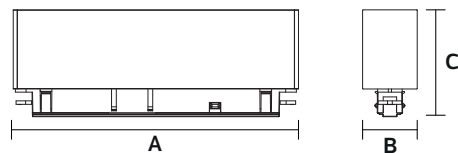

## LED Magnetic Track System

NR-PS-48V

IP20

Item Code	P(W)	Using Track	Color	Input	Output Current	Dimensions in mm			kg
						A	B	C	
NR-S20-PS-48V-100W	100	NR-S20	Black/White	AC220-240V 50/60Hz Max:0.5A	DC48V ∓ 2A Max	240	22	43	0.26
NR-S20-PS-48V-200W	200	NR-S20	Black/White	AC220-240V 50/60Hz Max:1A	DC48V ∓ 4A Max	310	22	43	0.36
NR-S35-PS-48V-100W	100	NR-S35	Black/White	AC220-240V 50/60Hz Max:0.5A	DC48V ∓ 2A Max	153	35	68	0.47
NR-S35-PS-48V-200W	200	NR-S35	Black/White	AC220-240V 50/60Hz Max:1A	DC48V ∓ 4A Max	182	35	68	0.56

### Dimensions in mm

NR-S20-PS-48V-100W

NR-S20-PS-48V-200W

NR-S35-PS-48V-100W

NR-S35-PS-48V-200W

**NR-S20/S35 Accessories**

Picture	Item Code	Material	Size in mm	Hole Size (mm)	
	NR-S20	Aluminum	50*26*1500 50*26*3000		1.34 2.68
	NR-S35	Aluminum	75*38*1500 75*38*3000		1.86 3.72
	NR-F20-S20	Aluminum	50*41*1500 50*41*3000	30*1500 30*3000	1.40 2.80
	NR-F35-S35	Aluminum	75*54*1500 75*54*3000	40*1500 40*3000	1.90 3.80
	NR-S20-L	Aluminum	50*65*65		0.06
	NR-S35-L	Aluminum	75*67*67		0.09

**NR-S20/S35 Accessories**

Picture	Item Code	Material	Size in mm	 kg
	NR-F20-S20-L-Ceiling	Aluminum	50*68*68	0.06
	NR-F35-S35-L-Ceiling	Aluminum	75*73*73	0.09
	NR-S20-L-Wall	Aluminum	27*76*76	0.06
	NR-S35-L-Wall	Aluminum	38*90*90	0.07
	NR-S20-CAP	PC	50*27*6	0.01
	NR-S35-CAP	PC	72*38*6	0.02

**NR-S20/S35 Accessories**

Picture	Item Code	Material	Size in mm	
	NR-S20-S35-POWER	PC	148*15* 17	0.05
	NR-S20-S35-CONNECT	PC	148*15* 17	0.02
	NR-L-CONNECT	PC	450*15* 17	0.05
	NR-F20-S20-ACS	Iron	70*54* 23	0.05
	NR-F35-S35-ACS	Iron	100*54* 23	0.06
	Wire-1M Wire-2M	Iron	1M 2M	0.07 0.08