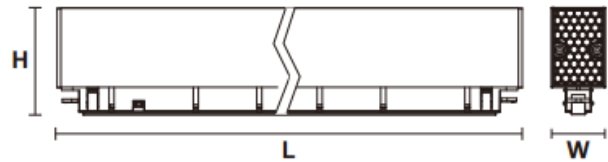

مواصفات المنتج وأبعاده

NR-S35-DL105-30	NR-S35-DL105-15	NR-S35-DL105-10	NR-S35-DL105-6	رمز العنصر:
DC48V	DC48V	DC48V	DC48V	الجهد الكهربائي:
30W	15W	10W	6W	الاستطاعة:
2700lm	1155lm	710lm	426lm	الخرج باللومن:
2700K/3000K/4000K	2700K/3000K/4000K	2700K/3000K/4000K	2700K/3000K/4000K	درجة حرارة اللون CCT:
24°/60°	24°/60°	24°/60°	24°/60°	زاوية الإشعاع:
IP20	IP20	IP20	IP20	درجة الحماية:
≥90	≥90	≥90	≥90	Ra:
1013x34x70	580x34x70	292x34x70	149x34x70	الطولxالعرضxالارتفاع
NR-S 35	NR-S 35	NR-S 35	NR-S 35	المسار المستخدم:

مركز خدمة العملاء: 8004300030

صنع في الصين