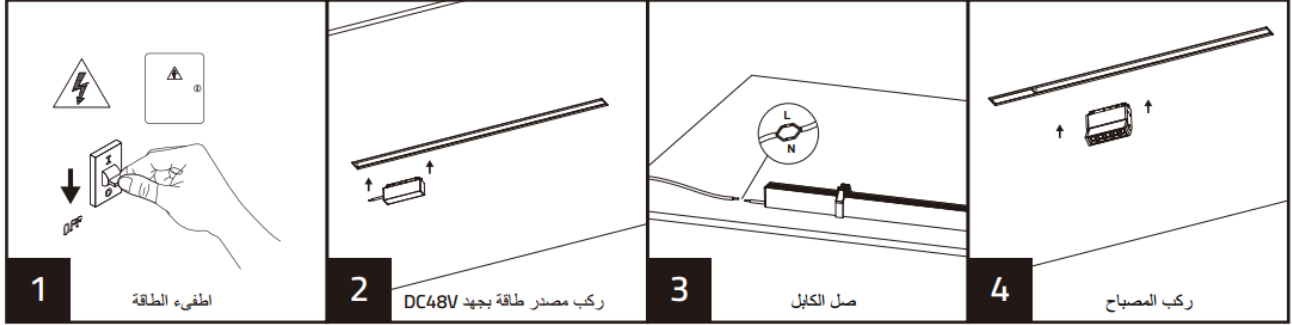

تركيب المنتج ومخطط توصيل الأسلاك

مواصفات المنتج وأبعاده

NR-S35-DL105-30	NR-S35-DL105-15	NR-S35-DL105-10	NR-S35-DL105-6	رمز العنصر:
DC48V	DC48V	DC48V	DC48V	الجهد الكهربائي:
30W	15W	10W	6W	الاستطاعة:
2700lm	1155lm	710lm	426lm	الخرج باللومن:
2700K/3000K/4000K	2700K/3000K/4000K	2700K/3000K/4000K	2700K/3000K/4000K	درجة حرارة اللون CCT:
24°/60°	24°/60°	24°/60°	24°/60°	زاوية الإشعاع:
IP20	IP20	IP20	IP20	درجة الحماية:
≥90	≥90	≥90	≥90	Ra:
1013x34x70	580x34x70	292x34x70	149x34x70	الطولxالعرضxالارتفاع
NR-S 35	NR-S 35	NR-S 35	NR-S 35	المسار المستخدم: