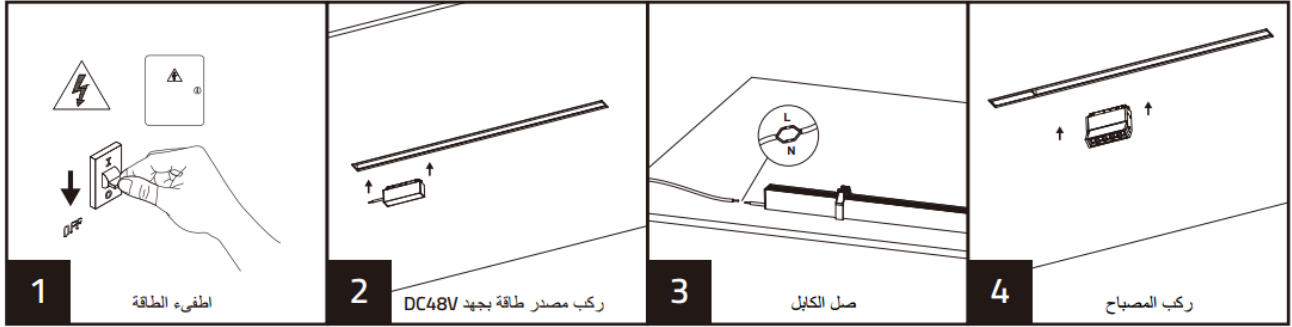

تركيب المنتج ومخطط توصيل الأسلاك