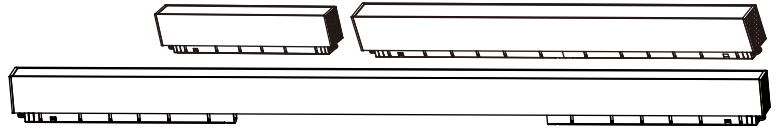

NOORCO

LED MAGNETIC TRACK SYSTEM

Product benefits & features:

Low-voltage power supply: DC48V low-voltage track magnetic suction lights adopt a low-voltage power supply of direct current 48V, which is safer and more reliable compared to traditional high-voltage power supply. At the same time, low-voltage power supply has lower energy consumption and higher energy efficiency.

Track installation: DC48V low-voltage track magnetic suction lights usually have a special track installation system, such as a magnetic suction track. This design allows the luminaire to be conveniently installed on the track and can be freely moved and adjusted to adapt to different lighting needs.

Diverse luminaire selection: DC48V low-voltage track magnetic suction lights offer a variety of luminaire options, such as spotlights, floodlights, and projectors. Users can choose different types of luminaires based on specific scene requirements to meet different lighting needs.

Energy-saving and environmentally friendly: DC48V low-voltage track magnetic suction lights typically use LEDs as light sources. LEDs have the advantages of low energy consumption, high brightness, and long lifespan, making them more energy-saving and environmentally friendly compared to traditional lighting products. Meanwhile, low-voltage power supply can also reduce energy consumption and minimize energy waste.

Areas of application:

Shopping malls, supermarkets, hotels, showrooms, living rooms, bedrooms, study rooms

Caution:

1. Please ensure the use of electrical wires and fittings that meet national standards and safety requirements. Choose the appropriate wire specifications and quality to ensure safe and reliable power supply.
2. Before installation, be sure to disconnect the power supply, ensure that there is no current flow in the work area, to avoid electric shock accidents.
3. According to the specific rail magnetic suction lamp model and installation requirements, choose the appropriate installation location and method. Ensure that the track is installed firmly and level, and can bear the weight and movement of the lamp.
4. Ensure that the connection between the lamp and the track is stable and reliable to prevent the lamp from falling off or swinging.
5. Pay attention to the positioning and angle adjustment of the lamp to achieve the best lighting effect. Adjust the angle and irradiation range of spotlights, floodlights and other lamps according to actual needs.
6. Regularly inspect and maintain the lamps and electrical systems to ensure their normal operation and safe use. If there is damage or problems, they should be repaired or replaced in a timely manner.