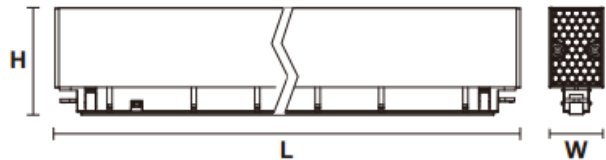

مواصفات المنتج وأبعاده

NR-S35-PL105-40	NR-S35-PL105-30	NR-S35-PL105-15	NR-S35-PL105-10	رمز العنصر:
DC48V	DC48V	DC48V	DC48V	الجهد الكهربائي:
40W	30W	15W	10W	الاستطاعة:
2920lm	2190lm	1200lm	710lm	الخرج باللومن:
2700K/3000K/4000K	2700K/3000K/4000K	2700K/3000K/4000K	2700K/3000K/4000K	درجة حرارة اللون CCT:
100°	100°	100°	100°	زاوية الإشعاع:
IP20	IP20	IP20	IP20	درجة الحماية:
≥90	≥90	≥90	≥90	Ra:
1013x34x70	1013x34x70	580x34x70	292x34x70	الطولxالعرضxالارتفاع
NR-S 35	NR-S 35	NR-S 35	NR-S 35	المسار المستخدم:

مركز خدمة العملاء: 8004300030

صنع في الصين