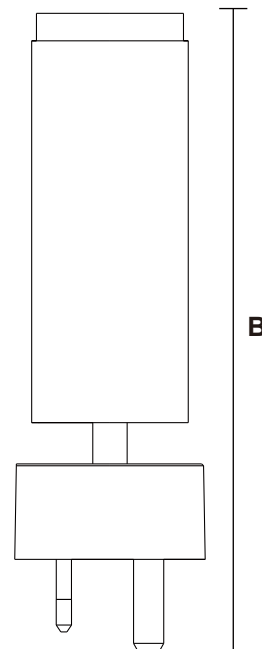

## E27 Socket Light

NR-WL-UKsocket+E27

IP20

Item Code	Match Lamp	Color	Dimensions in mm		kg
			A	B	
NR-WL-UKsocket+E27	E27	White/Black	Φ50	165	0.19

### Dimensions in mm

ΦA

B

**Description:**  
E27 Socket Light

**Main material:**  
Die-cast aluminum+PC

**Specification**  
Die-cast aluminum can prevent rust,  
UK plug for easy use  
IP20

**Applications**