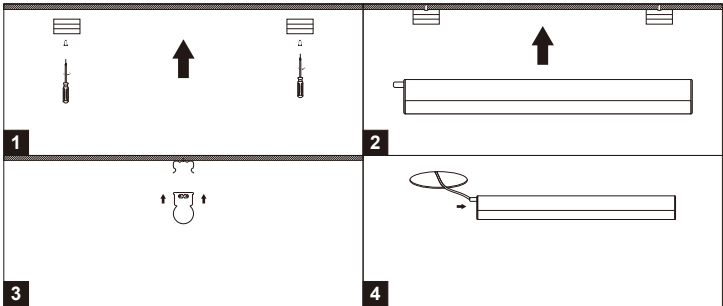

مصباح خطي T5 LED

تحذير

- ✓ يرجى قراءة تعليمات المنتج بعناية قبل التركيب. احتفظ بهذا الدليل للرجوع إليه في المستقبل.
- ✓ يجب أن يتوافق تركيب المنتجات الثابتة وتوصيل الكابلات مع المعايير الكهربائية الوطنية المحلية.
- ✓ لأسباب تتعلق بالسلامة، يجب تأريض المنتج لمنع تلفه نتيجة التسرب الكهربائي.
- ✓ يجب تنفيذ كافة إجراءات التركيب من قبل فنيين كهربائيين مؤهلين.
- ✓ في حال تلف الهيكل الخارجي أو الداخلي للمنتج، يرجى فصل المنتج عن مصدر الطاقة واستبداله من قبل كهربائيين مؤهلين.

الأبعاد

ta:40°C

مركز خدمة العملاء: 8004300030

صنع في الصين

105x148.5mm

NOORCO PLUS T5 LED LINE LIGHT

Warning

- Please read the product instructions carefully before installation. Keep this installation instruction manual for future reference.
- Installation of stationary products and connection of cables shall comply with local national electrical codes.
- For safety reasons, the product must be grounded to prevent damage from electrical leakage.
- All installation procedures must be performed by qualified electrician personnel.
- If the shell or internal structure of the product is damaged, please cut off the power and replace it by qualified electricians.

Dimensions

Customer Service Center.8004300030
Made in China
صنع في الصين