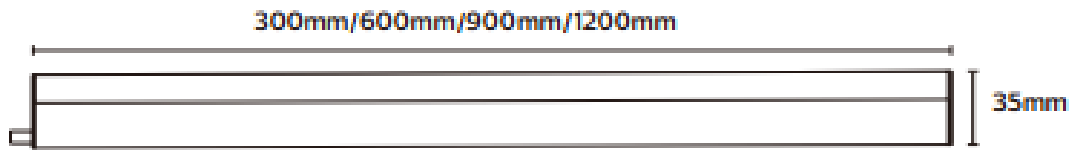

مصباح خطي T5 LED

تحذير

- ✓ يرجى قراءة تعليمات المنتج بعناية قبل التركيب. احتفظ بهذا الدليل للرجوع إليه في المستقبل.
- ✓ يجب أن يتوافق تركيب المنتجات الثابتة وتوصيل الكابلات مع المعايير الكهربائية الوطنية المحلية.
- ✓ لأسباب تتعلق بالسلامة، يجب تأريض المنتج لمنع تلفه نتيجة التسرب الكهربائي.
- ✓ يجب تنفيذ كافة إجراءات التركيب من قبل فنيين كهربائيين مؤهلين.
- ✓ في حال تلف الهيكل الخارجي أو الداخلي للمنتج، يرجى فصل المنتج عن مصدر الطاقة واستبداله من قبل كهربائيين مؤهلين.

الأبعاد

ta:40°C

مركز خدمة العملاء: 8004300030

صنع في الصين

105x148.5mm

NOORCO PLUS T5 LED LINE LIGHT

Warning

- Please read the product instructions carefully before installation. Keep this installation instruction manual for future reference.
- Installation of stationary products and connection of cables shall comply with local national electrical codes.
- For safety reasons, the product must be grounded to prevent damage from electrical leakage.
- All installation procedures must be performed by qualified electrician personnel.
- If the shell or internal structure of the product is damaged, please cut off the power and replace it by qualified electricians.