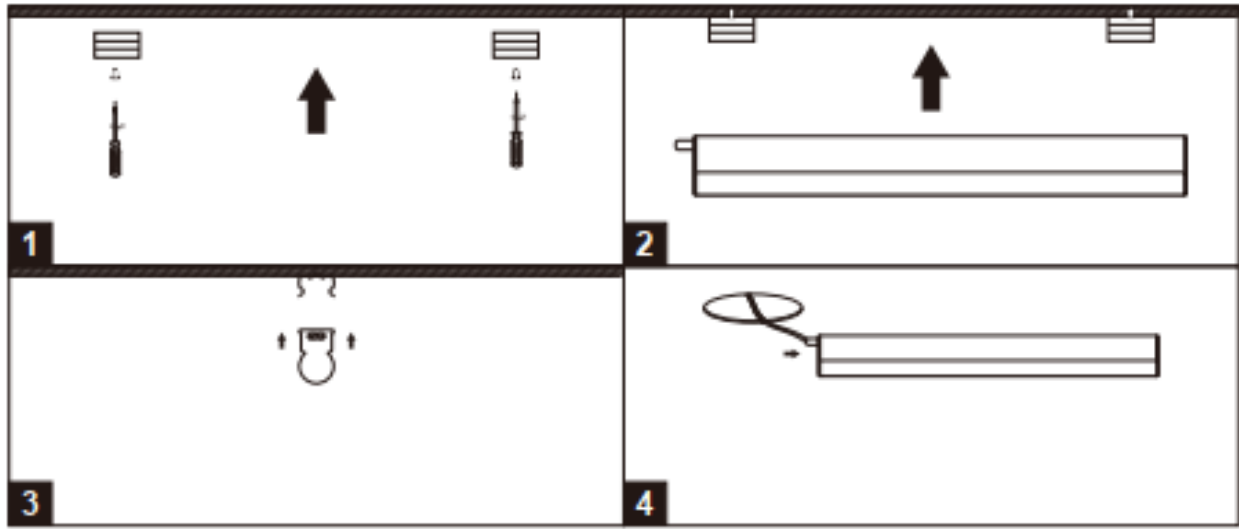

مصباح خطي T5 LED

تحذير

- ✓ يرجى قراءة تعليمات المنتج بعناية قبل التركيب. احتفظ بهذا الدليل للرجوع إليه في المستقبل.
- ✓ يجب أن يتوافق تركيب المنتجات الثابتة وتوصيل الكابلات مع المعايير الكهربائية الوطنية المحلية.
- ✓ لأسباب تتعلق بالسلامة، يجب تأريض المنتج لمنع تلفه نتيجة التسرب الكهربائي.
- ✓ يجب تنفيذ كافة إجراءات التركيب من قبل فنيين كهربائيين مؤهلين.
- ✓ في حال تلف الهيكل الخارجي أو الداخلي للمنتج، يرجى فصل المنتج عن مصدر الطاقة واستبداله من قبل كهربائيين مؤهلين.

الأبعاد

ta:40°C

مركز خدمة العملاء: 8004300030

صنع في الصين

105x148.5mm

NOORCO PLUS T5 LED LINE LIGHT

Warning

- Please read the product instructions carefully before installation. Keep this installation instruction manual for future reference.
- Installation of stationary products and connection of cables shall comply with local national electrical codes.
- For safety reasons, the product must be grounded to prevent damage from electrical leakage.
- All installation procedures must be performed by qualified electrician personnel.
- If the shell or internal structure of the product is damaged, please cut off the power and replace it by qualified electricians.