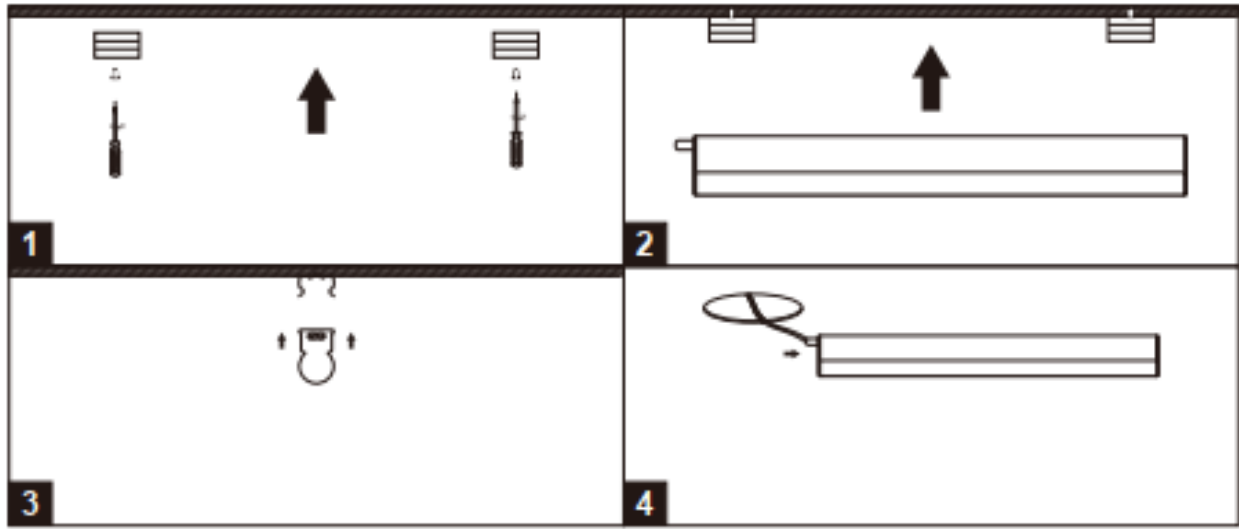

### الأبعاد

ta:40°C

مركز خدمة العملاء: 8004300030

صنع في الصين

105x148.5mm