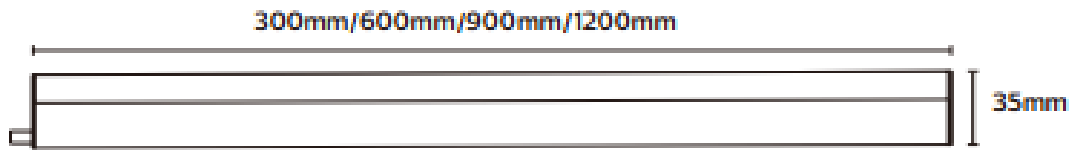

### الأبعاد

ta:40°C

مركز خدمة العملاء: 8004300030

صنع في الصين

105x148.5mm