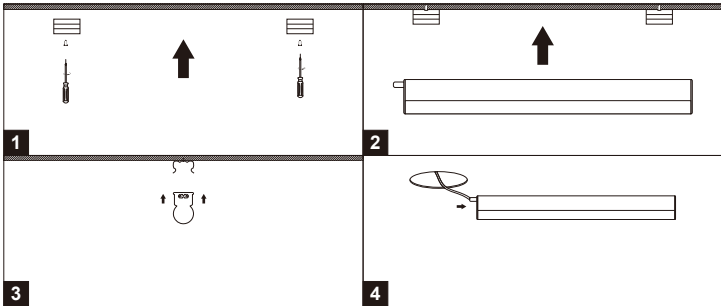

105x148.5mm

NOORCO PLUS T5 LED LINE LIGHT

Warning

- Please read the product instructions carefully before installation. Keep this installation instruction manual for future reference.
- Installation of stationary products and connection of cables shall comply with local national electrical codes.
- For safety reasons, the product must be grounded to prevent damage from electrical leakage.
- All installation procedures must be performed by qualified electrician personnel.
- If the shell or internal structure of the product is damaged, please cut off the power and replace it by qualified electricians.

Dimensions