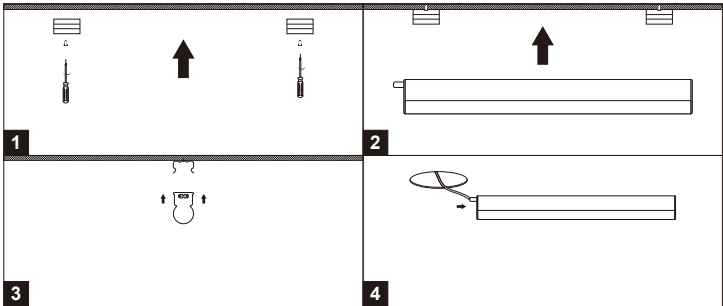

مصباح خطي T5 LED

تحذير

- ✓ يرجى قراءة تعليمات المنتج بعناية قبل التركيب. احتفظ بهذا الدليل للرجوع إليه في المستقبل.
- ✓ يجب أن يتوافق تركيب المنتجات الثابتة وتوصيل الكابلات مع المعايير الكهربائية الوطنية المحلية.
- ✓ لأسباب تتعلق بالسلامة، يجب تأريض المنتج لمنع تلفه نتيجة التسرب الكهربائي.
- ✓ يجب تنفيذ كافة إجراءات التركيب من قبل فنيين كهربائيين مؤهلين.
- ✓ في حال تلف الهيكل الخارجي أو الداخلي للمنتج، يرجى فصل المنتج عن مصدر الطاقة واستبداله من قبل كهربائيين مؤهلين.

الأبعاد

ta:40°C

مركز خدمة العملاء: 8004300030

صنع في الصين

105x148.5mm

NOORCO PLUS T5 LED LINE LIGHT

Warning

- Please read the product instructions carefully before installation. Keep this installation instruction manual for future reference.
- Installation of stationary products and connection of cables shall comply with local national electrical codes.
- For safety reasons, the product must be grounded to prevent damage from electrical leakage.
- All installation procedures must be performed by qualified electrician personnel.
- If the shell or internal structure of the product is damaged, please cut off the power and replace it by qualified electricians.

Dimensions

Customer Service Center.8004300030
Made in China
صنع في الصين