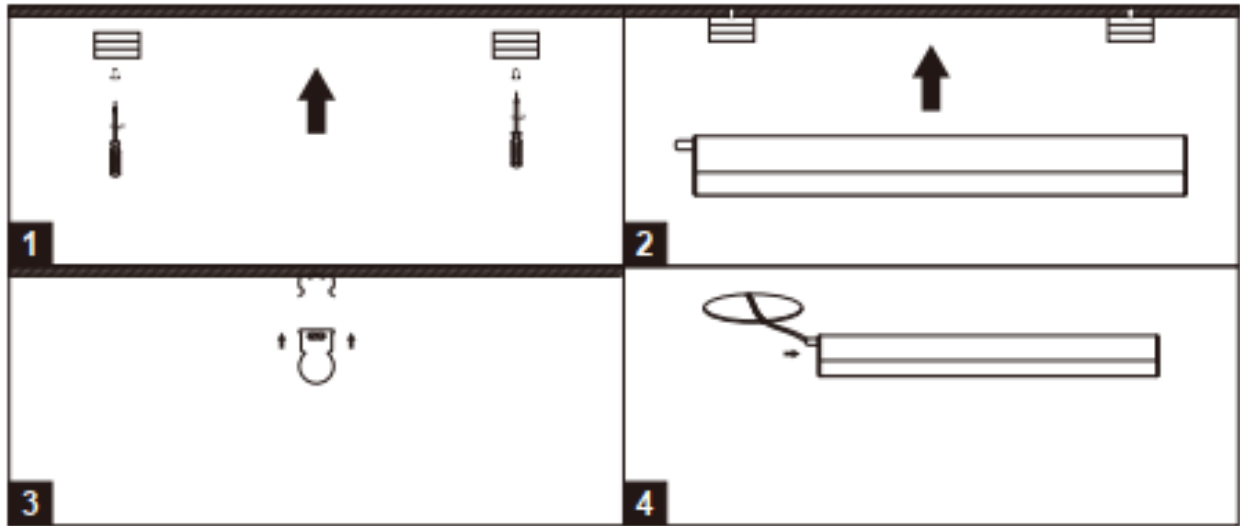

مصباح خطي T5 LED

تحذير

- ✓ يرجى قراءة تعليمات المنتج بعناية قبل التركيب. احتفظ بهذا الدليل للرجوع إليه في المستقبل.
- ✓ يجب أن يتوافق تركيب المنتجات الثابتة وتوصيل الكابلات مع المعايير الكهربائية الوطنية المحلية.
- ✓ لأسباب تتعلق بالسلامة، يجب تأريض المنتج لمنع تلفه نتيجة التسرب الكهربائي.
- ✓ يجب تنفيذ كافة إجراءات التركيب من قبل فنيين كهربائيين مؤهلين.
- ✓ في حال تلف الهيكل الخارجي أو الداخلي للمنتج، يرجى فصل المنتج عن مصدر الطاقة واستبداله من قبل كهربائيين مؤهلين.

الأبعاد

ta:40°C

مركز خدمة العملاء: 8004300030

صنع في الصين

105x148.5mm

NOORCO PLUS T5 LED LINE LIGHT

Warning

- Please read the product instructions carefully before installation. Keep this installation instruction manual for future reference.
- Installation of stationary products and connection of cables shall comply with local national electrical codes.
- For safety reasons, the product must be grounded to prevent damage from electrical leakage.
- All installation procedures must be performed by qualified electrician personnel.
- If the shell or internal structure of the product is damaged, please cut off the power and replace it by qualified electricians.