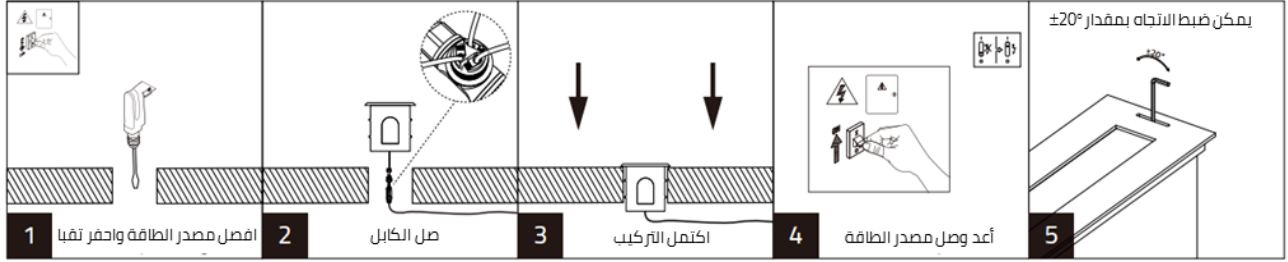

NOORCO plus

مصباح LED غاطس خارجي

تحذير

- ✓ يرجى قراءة تعليمات المنتج بعناية قبل التركيب. احتفظ بهذا الدليل للرجوع إليه في المستقبل.
 - ✓ يجب أن يتوافق تركيب المنتجات الثابتة وتوصيل الكابلات مع المعايير الكهربائية الوطنية المحلية.
 - ✓ لأسباب تتعلق بالسلامة، يجب تأريض المنتج لتلافي خطر حدوث تسرب كهربائي.
 - ✓ يجب تنفيذ كافة إجراءات التركيب من قبل فنيين كهربائيين مؤهلين.
 - ✓ في حال تلف الهيكل الخارجي أو الداخلي للمنتج، يرجى فصل المنتج عن مصدر الطاقة واستبداله من قبل كهربائيين مؤهلين.
- تركيب المنتج ومخطط توصيل الأسلاك

مواصفات المنتج وأبعاده

NR-UL101-24 WW	رقم الطراز:
NRP-WG103-24-IP67-3000K	رمز العنصر:
AC220-240V 50/60Hz	الجهد الكهربائي:
24W	الاستطاعة:
1776lm	الخرج باللومن:
3000K	درجة حرارة اللون CCT:
30°	زاوية الإشعاع:
IP67	درجة الحماية:

Product Installation and Wiring Diagram

Product Specifications and Dimensions

Model No:	NR-UL101-24 WW
Item Code:	NRP-WG103-24-IP67-3000K
Input:	AC220-240V 50/60Hz
Power:	24W
Lumen Output:	1776lm
CCT:	3000K
Beam angle:	30°
IP rated:	IP67