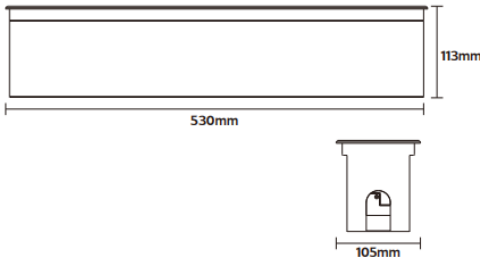

مواصفات المنتج وأبعاده

NR-UL101-24 WW	رقم الطراز:
NRP-WG103-24-IP67-3000K	رمز العنصر:
AC220-240V 50/60Hz	الجهد الكهربائي:
24W	الاستطاعة:
1776lm	الخرج باللومن:
3000K	درجة حرارة اللون CCT:
30°	زاوية الإشعاع:
IP67	درجة الحماية:

Product Installation and Wiring Diagram

Product Specifications and Dimensions

Model No:	NR-UL101-24 WW
Item Code:	NRP-WG103-24-IP67-3000K
Input:	AC220-240V 50/60Hz
Power:	24W
Lumen Output:	1776lm
CCT:	3000K
Beam angle:	30°
IP rated:	IP67