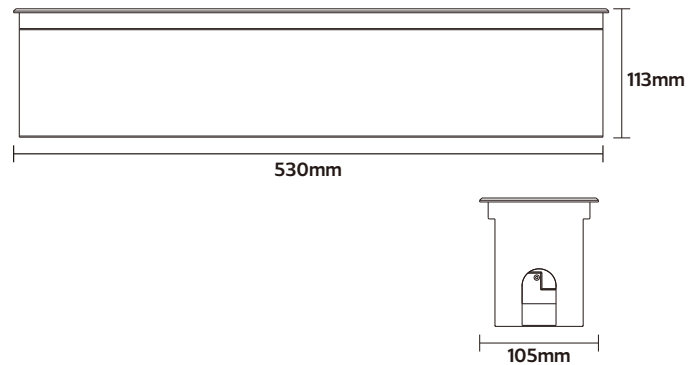

مواصفات المنتج وأبعاده

NR-UL101-24 WW	رقم الطراز:
NRP-WG103-24-IP67-3000K	رمز العنصر:
AC220-240V 50/60Hz	الجهد الكهربائي:
24W	الاستطاعة:
1776lm	الخرج باللومن:
3000K	درجة حرارة اللون CCT:
30°	زاوية الإشعاع:
IP67	درجة الحماية:

Product Installation and Wiring Diagram

Product Specifications and Dimensions

Model No:	NR-UL101-24 WW
Item Code:	NRP-WG103-24-IP67-3000K
Input:	AC220-240V 50/60Hz
Power:	24W
Lumen Output:	1776lm
CCT:	3000K
Beam angle:	30°
IP rated:	IP67