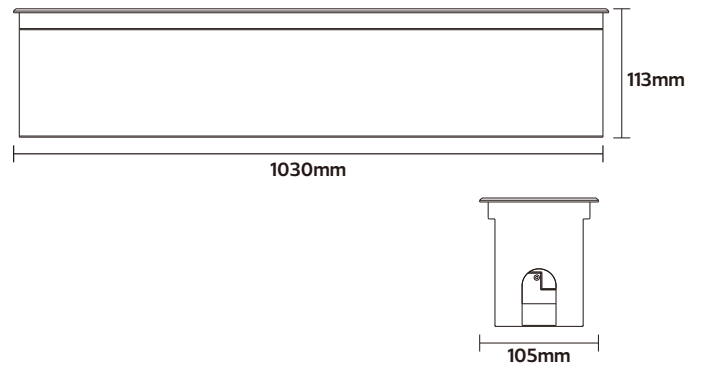

### مواصفات المنتج وأبعاده

رقم الطراز:	NR-UL101-50 WW
رمز العنصر:	NRP-WG103-50-IP67-3000K
الجهد الكهربائي:	AC220-240V 50/60Hz
الاستطاعة:	50W
الخرج باللومن:	3700lm
درجة حرارة اللون CCT:	3000K
زاوية الإشعاع:	30°
درجة الحماية:	IP67

### Product Specifications and Dimensions

Model No:	NR-UL101-50 WW
Item Code:	NRP-WG103-50-IP67-3000K
Input:	AC220-240V 50/60Hz
Power:	50W
Lumen Output:	3700lm
CCT:	3000K
Beam angle:	30°
IP rated:	IP67