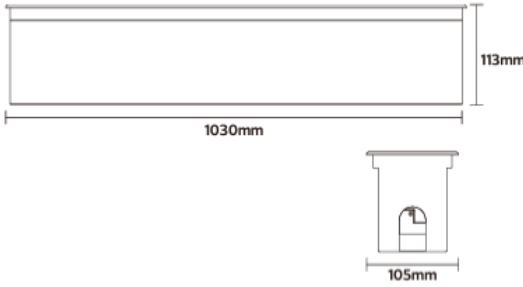

### مواصفات المنتج وأبعاده

رقم الطراز:	NR-UL101-50 WW
رمز العنصر:	NRP-WG103-50-IP67-3000K
الجهد الكهربائي:	AC220-240V 50/60Hz
الاستطاعة:	50W
الخرج باللومن:	3700lm
درجة حرارة اللون CCT:	3000K
زاوية الإشعاع:	30°
درجة الحماية:	IP67