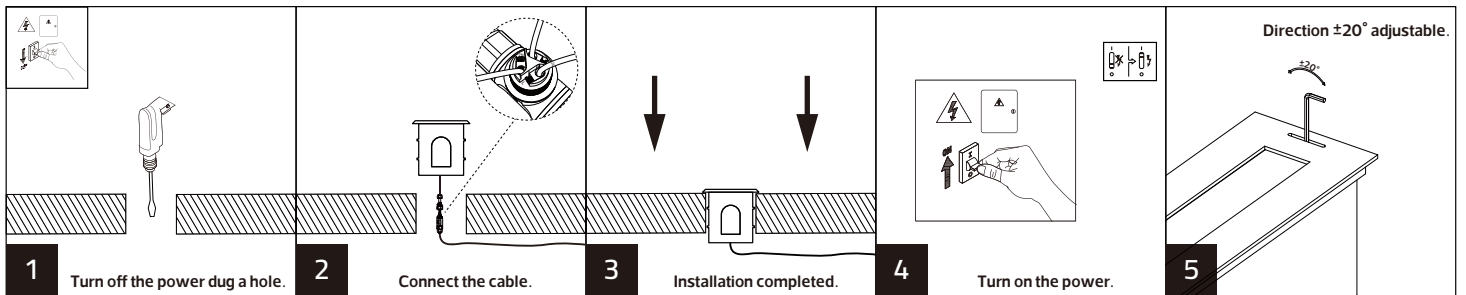

Product Installation and Wiring Diagram