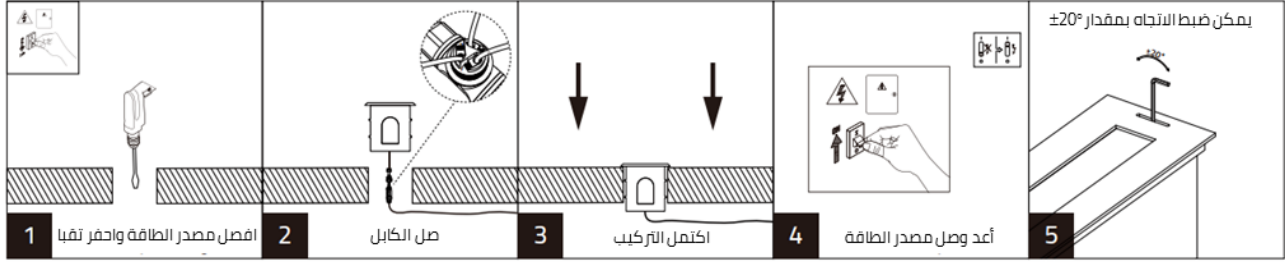

### مواصفات المنتج وأبعاده

رقم الطراز:	NR-UL101-50 WW
رمز العنصر:	NRP-WG103-50-IP67-3000K
الجهد الكهربائي:	AC220-240V 50/60Hz
الاستطاعة:	50W
الخرج باللومن:	3700lm
درجة حرارة اللون CCT:	3000K
زاوية الإشعاع:	30°
درجة الحماية:	IP67