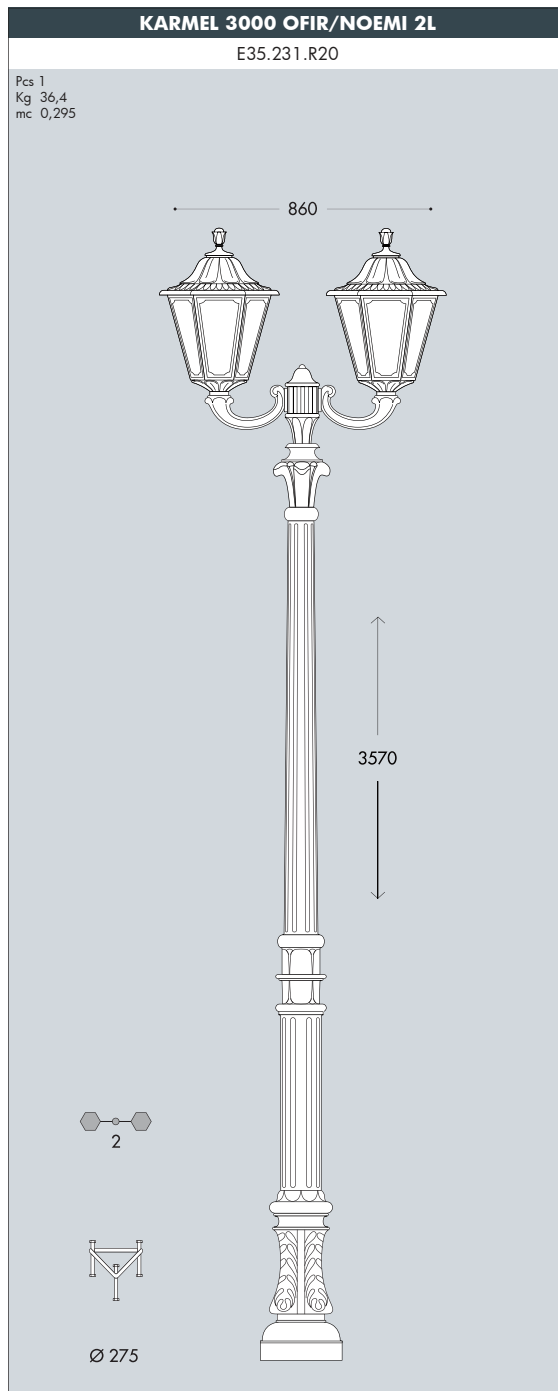

3

TABOR/NOEMI
E35.204

Pcs 1
Kg 29,4
mc 0,223

350

3470

Ø 275

TABOR OFIR/NOEMI 2L
E35.204.R20

Pcs 1
Kg 36,4
mc 0,295

860

3570

2

Ø 275

TABOR OFIR/NOEMI 3L
E35.204.R30

Pcs 1
Kg 39,5
mc 0,369

910

3570

3

Ø 275

HOREB/NOEMI

LARGE SIZE

HOREB ADAM/NOEMI 1L
E35.207.M10

Pcs 1
Kg 33,8
mc 0,280

ADAM/NOEMI
E35.171

Pcs 1
Kg 5,3
mc 0,083

HOREB ADAM/NOEMI 2L
E35.207.M20

Pcs 1
Kg 38,8
mc 0,342

KARMEL 3000/NOEMI

LARGE SIZE

E35.231.R20.Q1K

E35.231.R30.Q1K

E35.231.Q1K

MADE IN ITALY