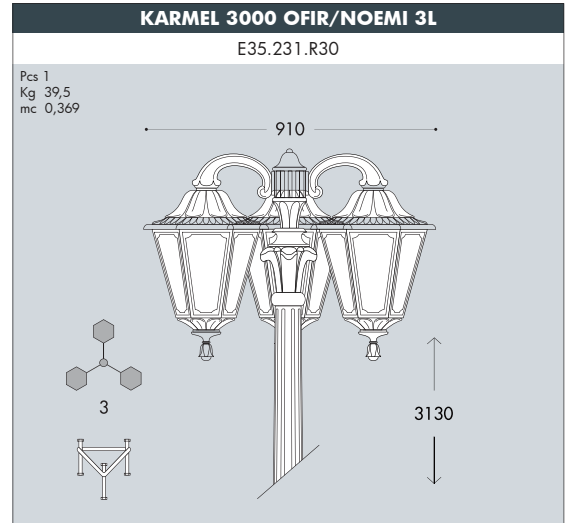

HOREB ADAM/NOEMI 2L
E35.207.M20

Pcs 1
Kg 38,8
mc 0,342

KARMEL 3000/NOEMI

LARGE SIZE

E35.231.R20.Q1K

E35.231.R30.Q1K

E35.231.Q1K

MADE IN ITALY