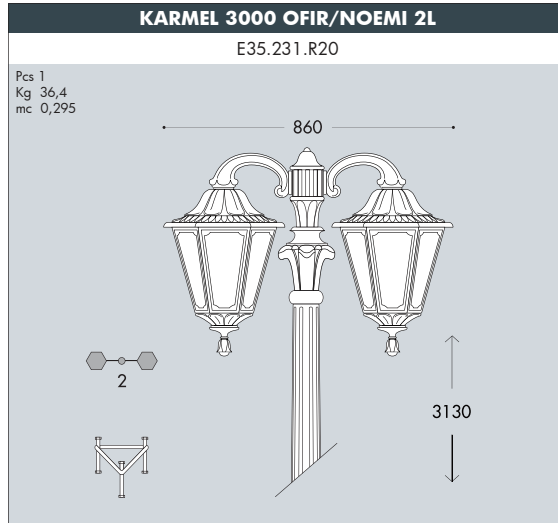

HOREB ADAM/NOEMI 2L
E35.207.M20

Pcs 1
Kg 38,8
mc 0,342

KARMEL 3000/NOEMI

LARGE SIZE

E35.231.R20.Q1K

E35.231.R30.Q1K

E35.231.Q1K

MADE IN ITALY