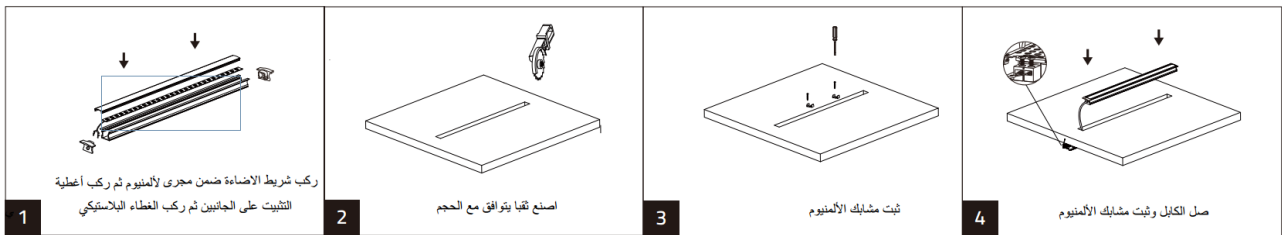

تركيب المنتج ومخطط توصيل الأسلاك