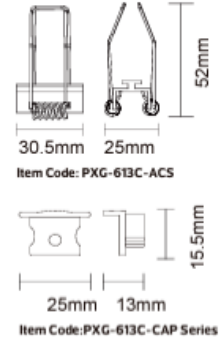

أماكن التطبيق:

الجداران، الأسقف، الأدراج، الأثاث، المكاتب

تحذير:

1. اختيار المجرى الصحيح: تأكد من أن مجرى الألمنيوم المختار متوافق مع شرائط الإضاءة LED من حيث الأبعاد والشكل وطريقة التثبيت. قد تتطلب شرائط الإضاءة المختلفة أنواعاً مختلفة من مجاري الألمنيوم للحصول على النتائج الأفضل.
2. التأكد من سلامة التوصيلات الكهربائية: أثناء عملية التثبيت، تأكد من توصيل شرائط الإضاءة بمصدر الطاقة ووحدة التحكم بصورة صحيحة. اتبع طرق التوصيل الكهربائية الصحيحة واستخدم الأسلاك والموصلات المطابقة لمعايير السلامة.
3. التثبيت الآمن: تأكد من تثبيت مجرى الألمنيوم بشكل آمن. استخدم أدوات التثبيت وطرق التثبيت المناسبة، مثل البراغي أو الدعامات، للتأكد من تثبيت المجرى بإحكام وعدم ارتخائه أو اهتزازه.
4. معالجة التوصيل الحراري: يعد أداء تبديد الحرارة لمجرى الألمنيوم أمراً بالغ الأهمية. أثناء التثبيت، تأكد من التوصيل الحراري الجيد بين مجرى الألمنيوم وشرائط الإضاءة لتحسين تبديد الحرارة. يمكن استخدام مواد مثل اللاصق الحراري لتحسين التوصيل الحراري.
5. اتباع ممارسات السلامة: أثناء عملية التثبيت، اتبع بروتوكول السلامة. افصل مصدر الطاقة والأسلاك لتجنب الصدمات الكهربائية والحوادث الأخرى. إذا لم تكن متأكدًا من خطوات التثبيت أو التوصيلات الكهربائية، فمن المستحسن طلب المساعدة المهنية.
6. التنظيف والصيانة الدورية: نظف مجرى الألمنيوم وشرائط الإضاءة بشكل دوري للحفاظ على الأداء الأمثل للإضاءة. تجنب استخدام المنظفات الكاشطة أو المسببة للتآكل والتي قد تلحق الضرر بسطح مجرى الألمنيوم.

تركيب المنتج ومخطط توصيل الأسلاك

مواصفات المنتج وأبعاده

مركز خدمة العملاء: 8004300030
صنع في الصين