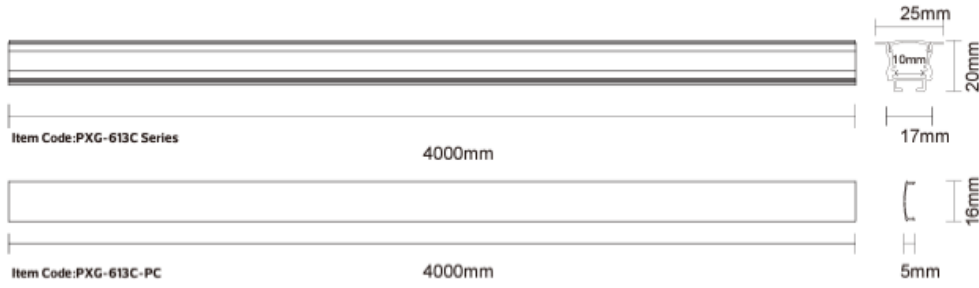

أماكن التطبيق:

الجداران، الأسقف، الأدراج، الأثاث، المكاتب

تحذير:

1. اختيار المجرى الصحيح: تأكد من أن مجرى الألمنيوم المختار متوافق مع شرائط الإضاءة LED من حيث الأبعاد والشكل وطريقة التثبيت. قد تتطلب شرائط الإضاءة المختلفة أنواعاً مختلفة من مجاري الألمنيوم للحصول على النتائج الأفضل.
2. التأكد من سلامة التوصيلات الكهربائية: أثناء عملية التثبيت، تأكد من توصيل شرائط الإضاءة بمصدر الطاقة ووحدة التحكم بصورة صحيحة. اتبع طرق التوصيل الكهربائية الصحيحة واستخدم الأسلاك والموصلات المطابقة لمعايير السلامة.
3. التثبيت الآمن: تأكد من تثبيت مجرى الألمنيوم بشكل آمن. استخدم أدوات التثبيت وطرق التثبيت المناسبة، مثل البراغي أو الدعامات، للتأكد من تثبيت المجرى بإحكام وعدم ارتخائه أو اهتزازه.
4. معالجة التوصيل الحراري: يعد أداء تبديد الحرارة لمجرى الألمنيوم أمراً بالغ الأهمية. أثناء التثبيت، تأكد من التوصيل الحراري الجيد بين مجرى الألمنيوم وشرائط الإضاءة لتحسين تبديد الحرارة. يمكن استخدام مواد مثل اللاصق الحراري لتحسين التوصيل الحراري.
5. اتباع ممارسات السلامة: أثناء عملية التثبيت، اتبع بروتوكول السلامة. افصل مصدر الطاقة والأسلاك لتجنب الصدمات الكهربائية والحوادث الأخرى. إذا لم تكن متأكدًا من خطوات التثبيت أو التوصيلات الكهربائية، فمن المستحسن طلب المساعدة المهنية.
6. التنظيف والصيانة الدورية: نظف مجرى الألمنيوم وشرائط الإضاءة بشكل دوري للحفاظ على الأداء الأمثل للإضاءة. تجنب استخدام المنظفات الكاشطة أو المسببة للتآكل والتي قد تلحق الضرر بسطح مجرى الألمنيوم.

تركيب المنتج ومخطط توصيل الأسلاك

مواصفات المنتج وأبعاده

مركز خدمة العملاء: 8004300030
صنع في الصين