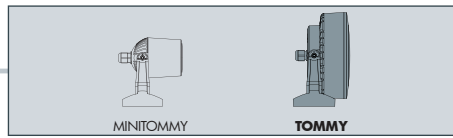

TOMMY	
3W	2M1.000.G1K
10W	2M1.000.D1K

CCT SETTABLE GX53 LED LAMP INCLUDED
3000K/4000K/6500K

Pcs 18
Kg 15,3
mc 0,092

TOMMY SPIKE	
3W	2M1.001.G1K
10W	2M1.001.D1K

CCT SETTABLE GX53 LED LAMP INCLUDED
3000K/4000K/6500K

Pcs 18
Kg 16
mc 0,092

TOMMY 2L	
2x3W	4M1.000.G2K
2x10W	4M1.000.D2K

2 CCT SETTABLE GX53 LED LAMPS INCLUDED
3000K/4000K/6500K

Pcs 8
Kg 13,9
mc 0,092

TOMMY 2L SPIKE	
2x3W	4M1.001.G2K
2x10W	4M1.001.D2K

2 CCT SETTABLE GX53 LED LAMPS INCLUDED
3000K/4000K/6500K

Pcs 8
Kg 14,2
mc 0,092