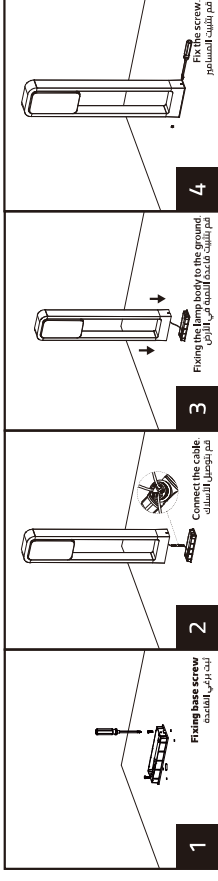

105x148.5mm

NOORCO

LED OUTDOOR LAWN LAMP

Warning

- Please read the product instructions carefully before installation. Keep this installation instruction manual for future reference.
- Installation of stationary products and connection of cables shall comply with local national electrical codes.
- For safety reasons, the product must be grounded to prevent damage from electrical leakage.
- All installation procedures must be performed by qualified electrician personnel.
- If the shell or internal structure of the product is damaged, please cut off the power and replace it by qualified electricians.

Product Installation and Wiring Diagram

Product Specifications and Dimensions

Model No:	NR-OLL0001-20-30K-BK-320D
Input:	AC220-240V 50/60Hz
Power:	20W
Lumen Output:	1480lm
CCT:	3000K
IP rated:	320°
Beam Angle:	IP65
Ra:	≥80

Customer Service Center: 8004300030
8004300030 مركز خدمة العملاء
www.meshkati.sa
Made in China
صنع في الصين

105x148.5mm

نووركو

عامود إنارة خارجية

تحذير:

- يرجى قراءة تعليمات المنتج بعناية قبل التركيب، احتفظ بهذا الدليل للرجوع إليه مستقبلاً.
- يجب أن يتوافق تركيب المنتجات المثبتة وتوصيل الكابلات مع المعايير الكهربائية الوطنية المطبقة.
- لأسباب تتعلق بالسلامة، يجب تأريض المنتج لمنع تلفه الناجم عن التسرب الكهربائي.
- يجب أن تُنفذ كافة إجراءات التركيب من قِبل فنيين كهربائيين مؤهلين.
- في حالة تلف الهيكل الخارجي أو الداخلي للمنتج، يرجى فصل المنتج عن مصدر الطاقة واستبداله من قِبل فنيين كهربائيين مؤهلين.

مواصفات المنتج وأبعاده

رقم الطراز:	NR-OLL0001-20-30K-BK-320D
الجهد الكهربائي:	AC220-240V 50/60Hz
الاستطاعة:	20W
الخرج اللومن:	1480lm
درجة حرارة اللون CCT:	3000K
زاوية الإنارة:	320°
مقياس التحديد Ra:	IP65
	≥80