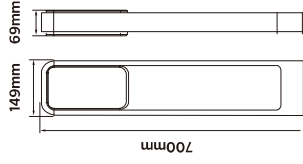

Product Installation and Wiring Diagram

Product Specifications and Dimensions

Model No:	NR-OLL0001-20-30K-BK-320D
Input:	AC220-240V 50/60Hz
Power:	20W
Lumen Output:	1480lm
CCT:	3000K
IP rated:	320°
Beam Angle:	IP65
Ra:	≥80

مواصفات المنتج وأبعاده

رقم الطراز:	NR-OLL0001-20-30K-BK-320D
الجهد الكهربائي:	AC220-240V 50/60Hz
الاستطاعة:	20W
الخرج اللومن:	1480lm
درجة حرارة اللون CCT:	3000K
زاوية الإنارة:	320°
مقياس التحديد Ra:	IP65
	≥80