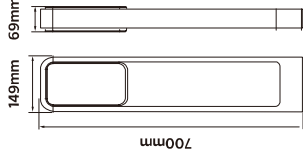

Product Installation and Wiring Diagram

Product Specifications and Dimensions

Model No:	NR-OLL0001-20-30K-BK-320D
Input:	AC220-240V 50/60Hz
Power:	20W
Lumen Output:	1480lm
CCT:	3000K
IP rated:	320°
Beam Angle:	IP65
Ra:	≥80

Customer Service Center: 8004300030
8004300030 مركز خدمة العملاء
www.meshkati.sa
Made in China
صنع في الصين

105x148.5mm

نووركو

عامود إنارة خارجية

تحذير:

- يرجى قراءة تعليمات المنتج بعناية قبل التركيب، احتفظ بهذا الدليل للرجوع إليه مستقبلاً.
- يجب أن يتوافق تركيب المنتجات المثبتة وتوصيل الكابلات مع المعايير الكهربائية الوطنية المطبقة.
- لأسباب تتعلق بالسلامة، يجب تأريض المنتج لمنع تلفه الناجم عن التسرب الكهربائي.
- يجب أن تُنفذ كافة إجراءات التركيب من قِبل فنيين كهربائيين مؤهلين.
- في حالة تلف الهيكل الخارجي أو الداخلي للمنتج، يرجى فصل المنتج عن مصدر الطاقة واستبداله من قِبل فنيين كهربائيين مؤهلين.

مواصفات المنتج وأبعاده

رقم الطراز:	NR-OLL0001-20-30K-BK-320D
الجهد الكهربائي:	AC220-240V 50/60Hz
الاستطاعة:	20W
الخرج اللومن:	1480lm
درجة حرارة اللون CCT:	3000K
زاوية الإنارة:	320°
مقياس التحديد Ra:	IP65
	≥80