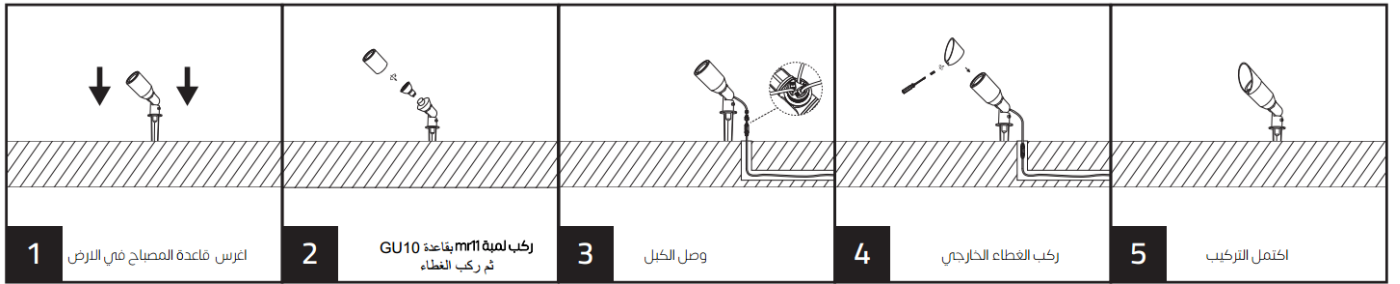

NOORCO

مصباح غرس ميني بدون لمبة MR11 .

تحذير:

1. يرجى قراءة تعليمات المنتج بعناية قبل التثبيت. احتفظ بدليل تعليمات التثبيت هذا للرجوع إليه في المستقبل.
2. يجب أن يتوافق تركيب المنتجات الثابتة وتوصيل الكابلات مع القوانين الكهربائية الوطنية المحلية.
3. لأسباب تتعلق بالسلامة، يجب تأريض المنتج لمنع تلفه بسبب التسرب الكهربائي.
4. يجب أن يتم تنفيذ كافة إجراءات التثبيت بواسطة فنيين كهربائيين مؤهلين .
5. في حالة تلف الهيكل الخارجي أو الهيكل الداخلي للمنتج، يرجى قطع الطاقة واستبدالها بواسطة كهربائيين مؤهلين.

تركيب المنتج ومخطط توصيل الأسلاك

مواصفات المنتج وأبعاده

CP7006-MR11	رمز العنصر
AC220-240V 50/60Hz	الجهد الكهربائي:
GU10*1	انواع القاعدة :
Max 40W	الاستطاعة القصوى :
IP65	درجة الحماية
Φ45x505	الطول x الارتفاع (مم):
MR11	نوع اللبة

ta:50°C

Customer Service Center.8004300030

Made in China
صنع في الصين

NOORCO

LAMP ACCESSORIES

Warning

- Please read the product instructions carefully before installation. Keep this installation instruction manual for future reference.
- Please save this installation manual for future reference. Installation of stationary products and connection of cables shall comply with local national electrical codes.
- For safety reasons, the product must be grounded to prevent damage from electrical leakage.
- All installation procedures must be performed by qualified electrician personnel.
- This product belongs to the lamp holder shell, need to buy additional lamps in line with the lamp holder for use. If the shell is damaged and the waterproof grade cannot reach IP65, please cut off the power immediately and stop using it to avoid injury.

Product Installation and Wiring Diagram

Product Specifications and Dimensions

Item Code:	CP7006-MR11
Input:	AC100-240V 50/60Hz
Cap Type:	GU10*1
Power:	Max 40W
IP rated:	IP65
ΦLxH(mm):	Φ45x505
Lamp Type:	MR11