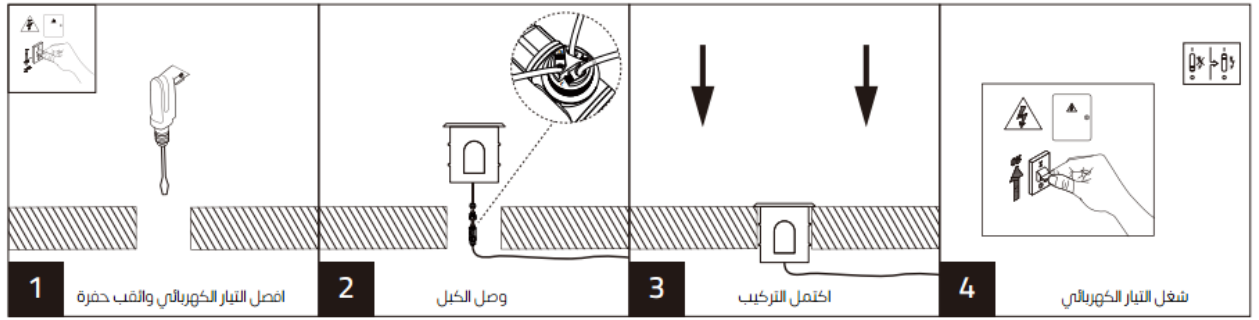

NOORCO

مصباح وال ووشر غاطس .

تحذير:

1. يرجى قراءة تعليمات المنتج بعناية قبل التثبيت. احتفظ بدليل تعليمات التثبيت هذا للرجوع إليه في المستقبل.
 2. يجب أن يتوافق تركيب المنتجات الثابتة وتوصيل الكابلات مع القوانين الكهربائية الوطنية المحلية.
 3. لأسباب تتعلق بالسلامة، يجب تأريض المنتج لمنع تلفه بسبب التسرب الكهربائي.
 4. يجب أن يتم تنفيذ كافة إجراءات التثبيت بواسطة فنيين كهربائيين مؤهلين .
 5. في حالة تلف الهيكل الخارجي أو الهيكل الداخلي للمنتج، يرجى قطع الطاقة واستبدالها بواسطة كهربائيين مؤهلين.
 6. مصدر الاضاءة في المنتج غير قابل للتغيير في حال التلف يجب استبدال المنتج .
- تركيب المنتج ومخطط توصيل الأسلاك

مواصفات المنتج وأبعاده

NR-WG102-1M-18	NR-WG102-50CM-9	NR-WG102-30CM-6	NR-WG102-15CM-5	رمز العنصر:
AC220-240V 50/60Hz	AC220-240V 50/60Hz	AC220-240V 50/60Hz	AC220-240V 50/60Hz	الجهد الكهربائي:
W 18	W 9	W 6	W 5	الاستطاعة :
lm1332	lm585	lm390	lm425	الخرج باللومن:
3000	3000	3000	3000	درجة حرارة اللون CCT:
36	36	36	36	زاوية الإشعاع:
IP67	IP67	IP67	IP67	درجة الحماية :
≥80	≥80	≥80	≥80	:Ra
90x90 x 1000	90x90 x 500	90x90 x 300	90x90 x 150	الطول x العرض x الارتفاع (mm)

Product Installation and Wiring Diagram

Product Specifications and Dimensions

Item Code:	NR-WG102-15CM-5	NR-WG102-30CM-6	NR-WG102-50CM-9	NR-WG102-1M-18
Input:	AC220-240V 50/60Hz	AC220-240V 50/60Hz	AC220-240V 50/60Hz	AC220-240V 50/60Hz
Power:	5W	6W	9W	18W
Lumen Output:	425lm	390lm	585lm	1332lm
CCT:	3000K	3000K	3000K	3000K
Beam angle:	36°	36°	36°	36°
IP rated:	IP67	IP67	IP67	IP67
Ra:	≥80	≥80	≥80	≥80
LxWxH(mm):	150x90x90	300x90x90	500x90x90	1000x90x90