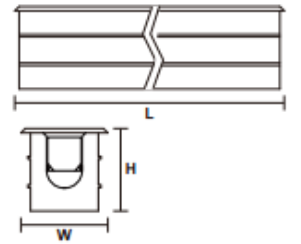

NOORCO

مصباح وال ووشر غاطس .

تحذير:

1. يرجى قراءة تعليمات المنتج بعناية قبل التثبيت. احتفظ بدليل تعليمات التثبيت هذا للرجوع إليه في المستقبل.
 2. يجب أن يتوافق تركيب المنتجات الثابتة وتوصيل الكابلات مع القوانين الكهربائية الوطنية المحلية.
 3. لأسباب تتعلق بالسلامة، يجب تأريض المنتج لمنع تلفه بسبب التسرب الكهربائي.
 4. يجب أن يتم تنفيذ كافة إجراءات التثبيت بواسطة فنيين كهربائيين مؤهلين .
 5. في حالة تلف الهيكل الخارجي أو الهيكل الداخلي للمنتج، يرجى قطع الطاقة واستبدالها بواسطة كهربائيين مؤهلين.
 6. مصدر الاضاءة في المنتج غير قابل للتغيير في حال التلف يجب استبدال المنتج .
- تركيب المنتج ومخطط توصيل الأسلاك

مواصفات المنتج وأبعاده

NR-WG102-1M-18	NR-WG102-50CM-9	NR-WG102-30CM-6	NR-WG102-15CM-5	رمز العنصر:
AC220-240V 50/60Hz	AC220-240V 50/60Hz	AC220-240V 50/60Hz	AC220-240V 50/60Hz	الجهد الكهربائي:
W 18	W 9	W 6	W 5	الاستطاعة :
lm1332	lm585	lm390	lm425	الخرج باللومن:
3000	3000	3000	3000	درجة حرارة اللون CCT:
36	36	36	36	زاوية الإشعاع:
IP67	IP67	IP67	IP67	درجة الحماية :
≥80	≥80	≥80	≥80	:Ra
90x90 x 1000	90x90 x 500	90x90 x 300	90x90 x 150	الطول x العرض x الارتفاع (mm)

Product Installation and Wiring Diagram

Product Specifications and Dimensions

Item Code:	NR-WG102-15CM-5	NR-WG102-30CM-6	NR-WG102-50CM-9	NR-WG102-1M-18
Input:	AC220-240V 50/60Hz	AC220-240V 50/60Hz	AC220-240V 50/60Hz	AC220-240V 50/60Hz
Power:	5W	6W	9W	18W
Lumen Output:	425lm	390lm	585lm	1332lm
CCT:	3000K	3000K	3000K	3000K
Beam angle:	36°	36°	36°	36°
IP rated:	IP67	IP67	IP67	IP67
Ra:	≥80	≥80	≥80	≥80
LxWxH(mm):	150x90x90	300x90x90	500x90x90	1000x90x90