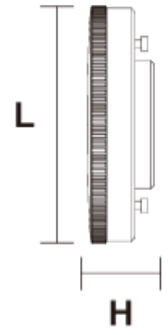

### مجالات التطبيق:

مصابيح موضعية، مصابيح مكتبية، مصابيح سقفية

### تركيب المنتج ومخطط توصيل الأسلاك

Item Code:	NR-GX53-3W	NR-GX53-7W	NR-GX53-10W	NR-GX53-18W
Input:	AC220-240V 50/60Hz	AC220-240V 50/60Hz	AC220-240V 50/60Hz	AC220-240V 50/60Hz
Power:	3W	7W	10W	18W
Lumen Output:	252lm	616lm	960lm	1818lm
CCT:	3000K/4000K/6500	3000K/4000K/6500	3000K/4000K/6500	3000K/4000K/6500
Beam angle:	120°	120°	120°	120°
IP rated:	IP20	IP20	IP20	IP20
Ra:	≥80	≥85	≥85	≥85
LxH(mm):	Φ73x22	Φ73x30	Φ100x28	Φ180x28
Socket:	GX53	GX53	GX53	GX53

Φ73mm 22mm

NR-GX53-3W-75

Φ73mm 30mm

NR-GX53-7W-75

Φ100mm 28mm

NR-GX53-10W-100

Φ180mm 28mm

NR-GX53-18W-180