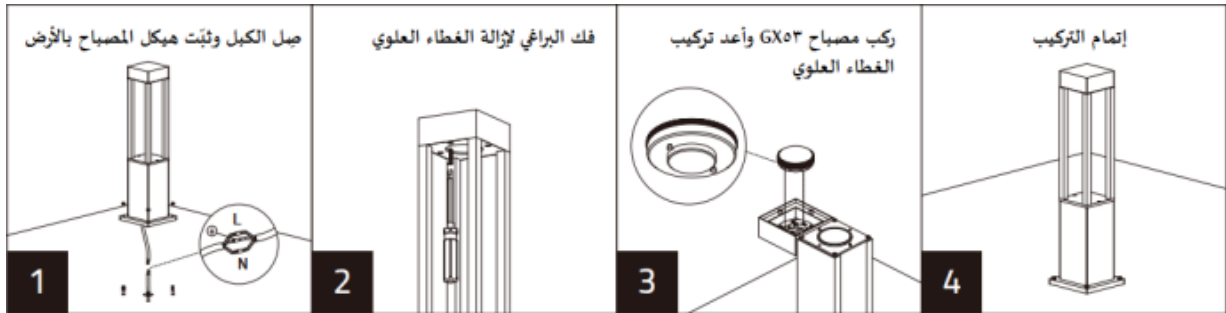

تركيب المنتج ومخطط توصيل الأسلاك