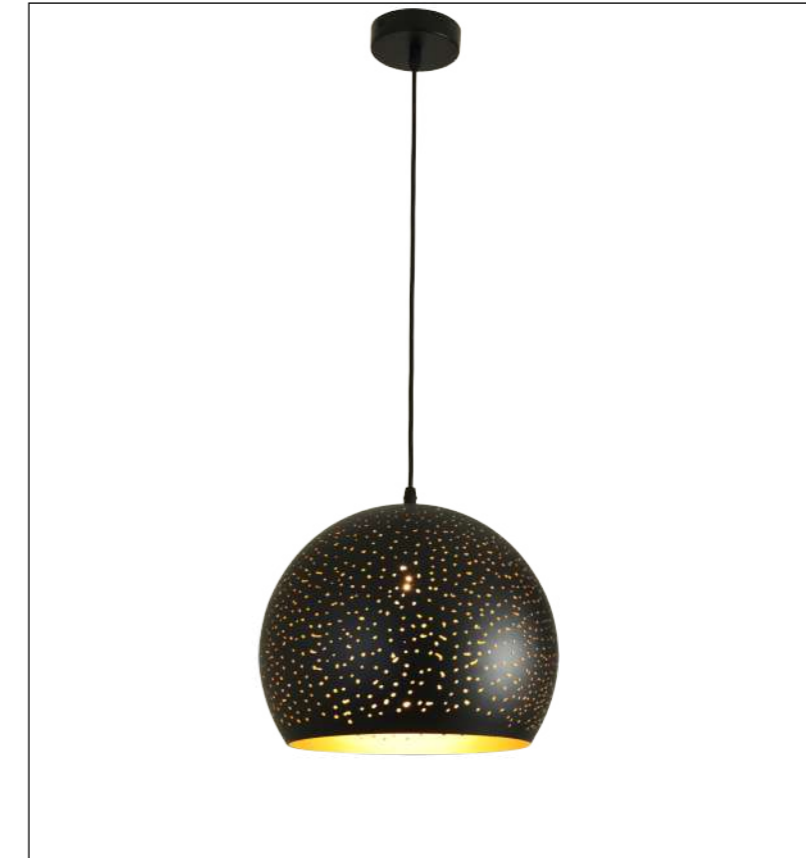

ta:40°C

Model  
ALP-TY-1343-A

Input:  
AC100-240V  
50/60Hz

Power:  
1\*E27 MAX 40W

Installation:  
Ceiling

IP20

Color:Black

ta:40°C