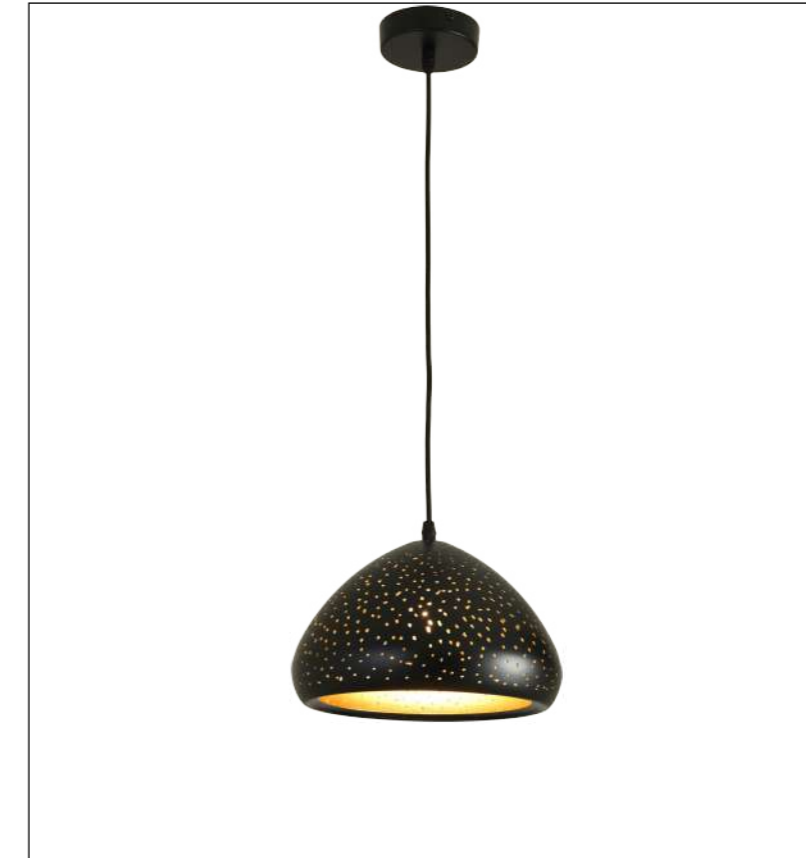

Model  
ALP-TY-1343-B

Input:  
AC100-240V  
50/60Hz

Power:  
1\*E27 MAX 40W

Installation:  
Ceiling

IP20

Color:Black

ta:40°C

Model  
ALP-TV-1343-C