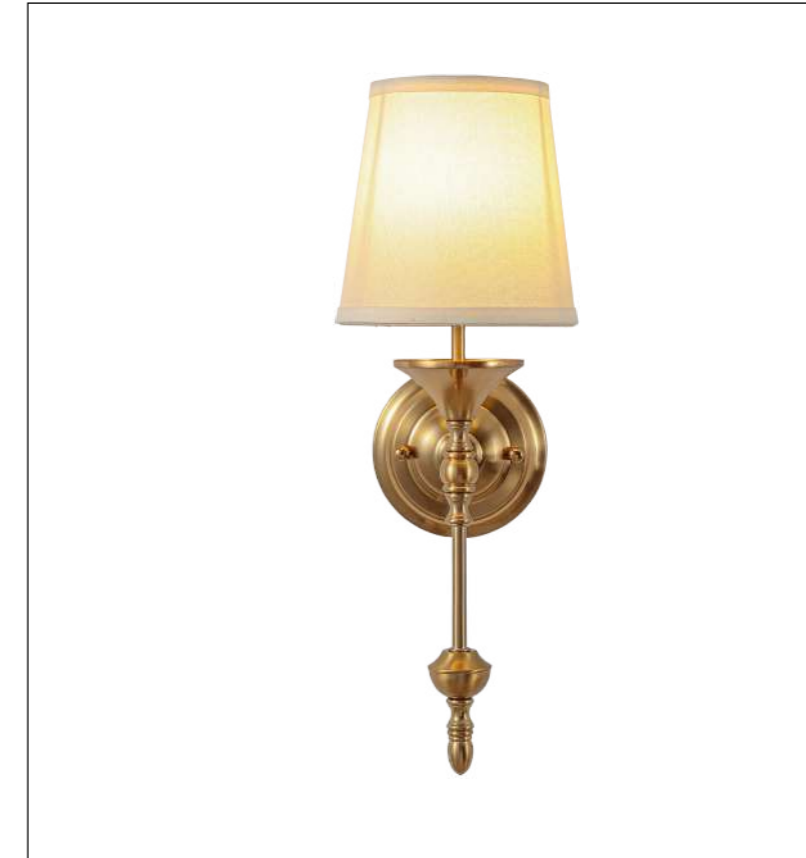

ta:40°C

Model  
WL-1560

Input:  
AC100-240V  
50/60Hz

Power:  
1\*E27 MAX 40W

Installation:  
Wall

IP20

Color:Copper

ta:40°C