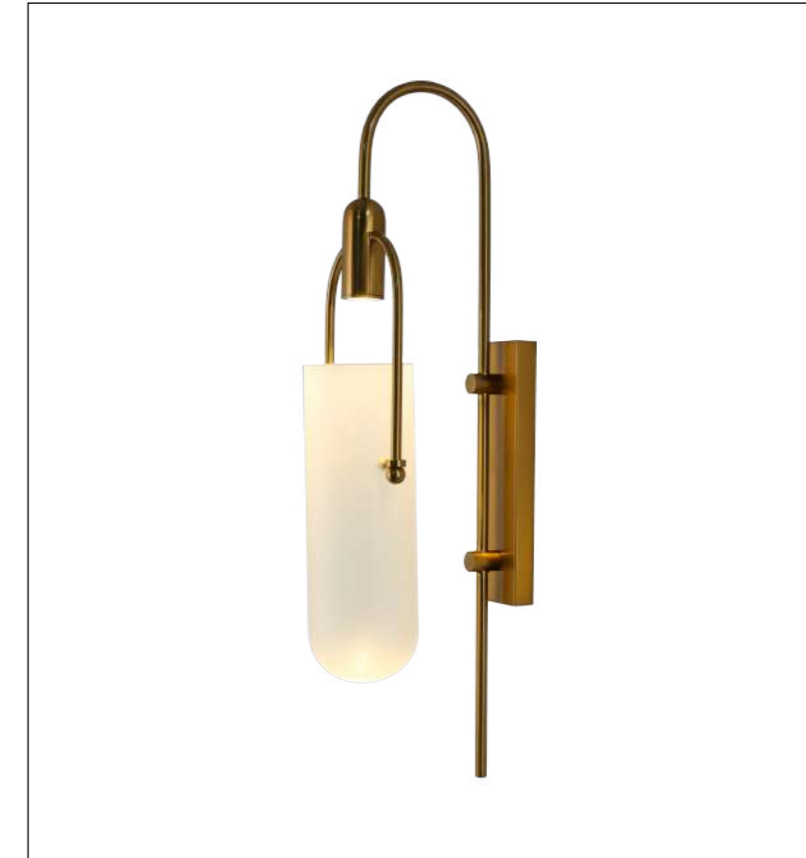

Model  
LH-3038

Input:  
AC100-240V  
50/60Hz

Socket:  
1\*E27 MAX 40W

Installation:  
Wall

IP20

Color:Black

ta:40°C

Model  
LH-3039-gold