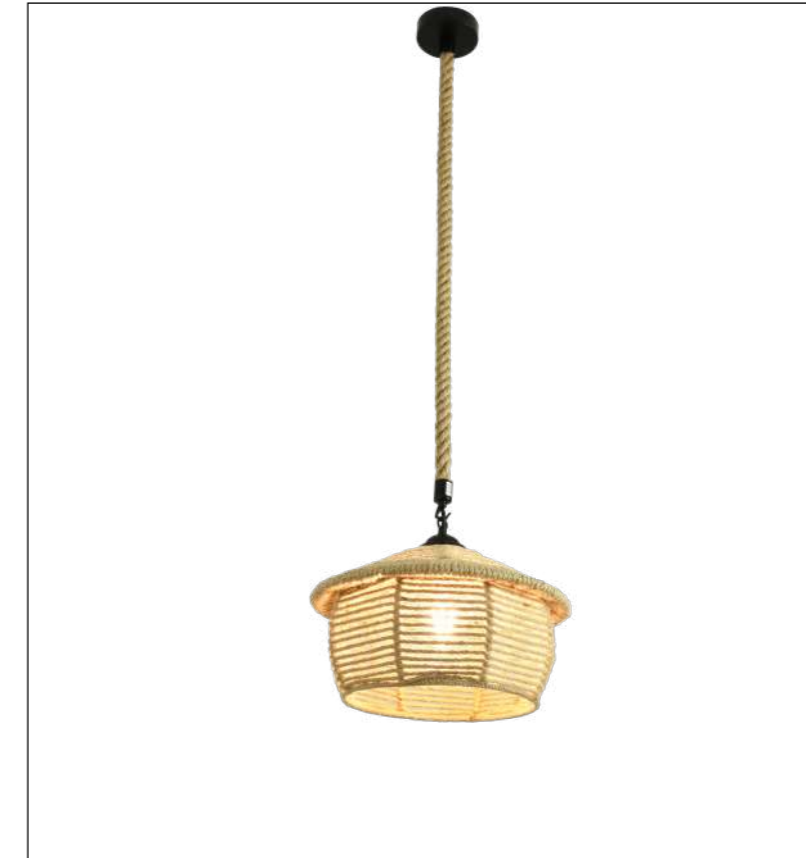

IP20

Color:Yellow

ta:40°C

Model  
ALP-SZ-1402-A

Input:  
AC100-240V  
50/60Hz

Socket:  
1\*E27 MAX 40W

Installation:  
Ceiling

IP20