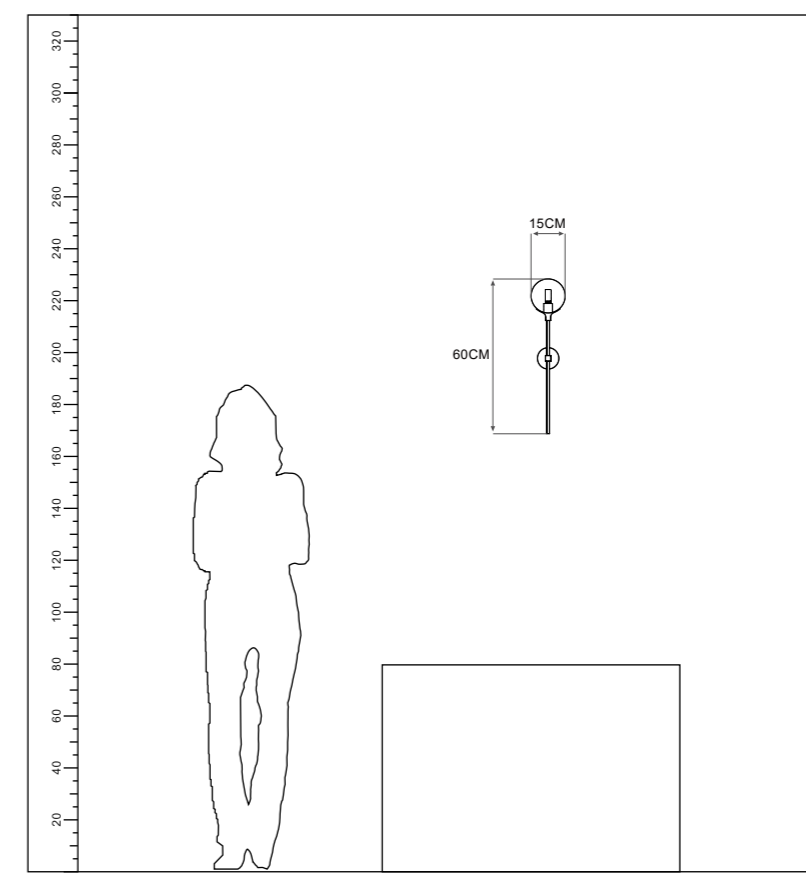

ta:40°C

Model  
WL-1560

Input:  
AC100-240V  
50/60Hz

Power:  
1\*E27 MAX 40W

Installation:  
Wall

IP20

Color:Copper

ta:40°C