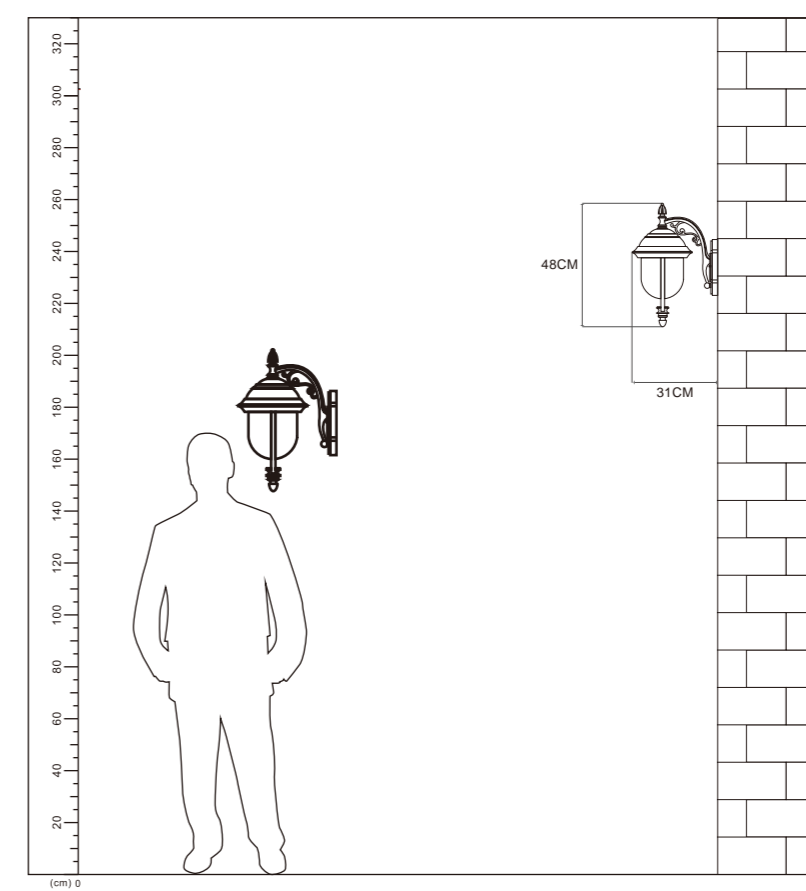

ta:50°C

Model
9072

Input:
AC100-240V
50/60Hz

Socket:
1*E27 MAX 40W

Installation:
Wall

IP65

Color:Black

ta:50°C