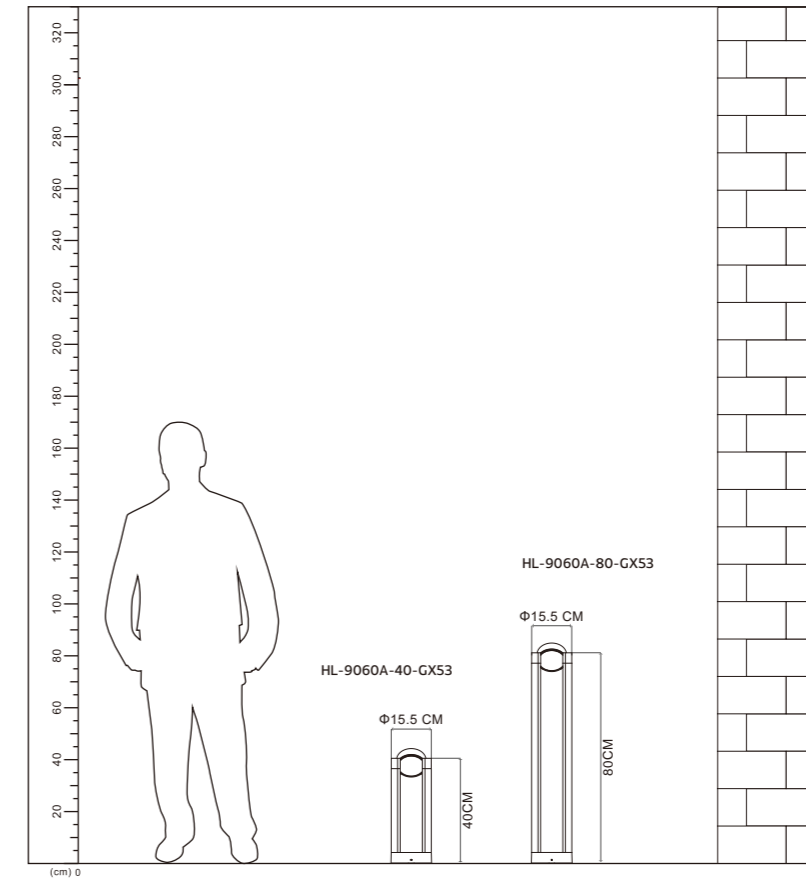

Model
HL-9060A-40-GX53

Model
HL-9060A-80-GX53

Input:
AC100-240V
50/60Hz

Socket:
1*GX53 MAX 40W

Installation:
Ground

IP65

Color:Black

ta:50°C