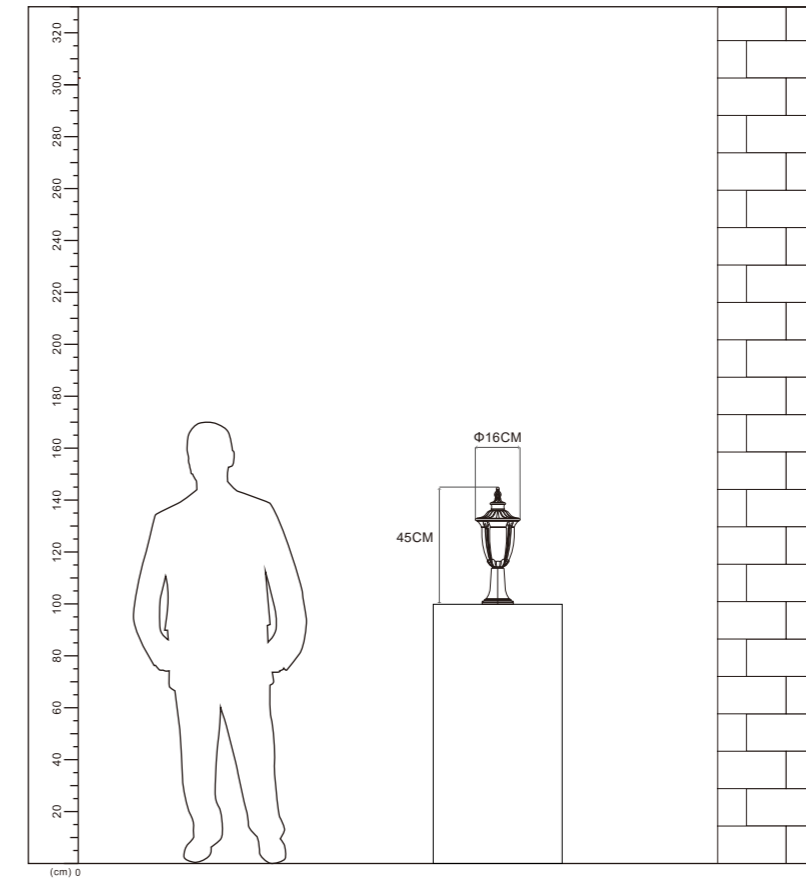

ta:50°C

Model
T2012

Input:
AC100-240V
50/60Hz

Socket:
1*E27 MAX 40W

Installation:
Pillar

IP65

Color:Black

ta:50°C