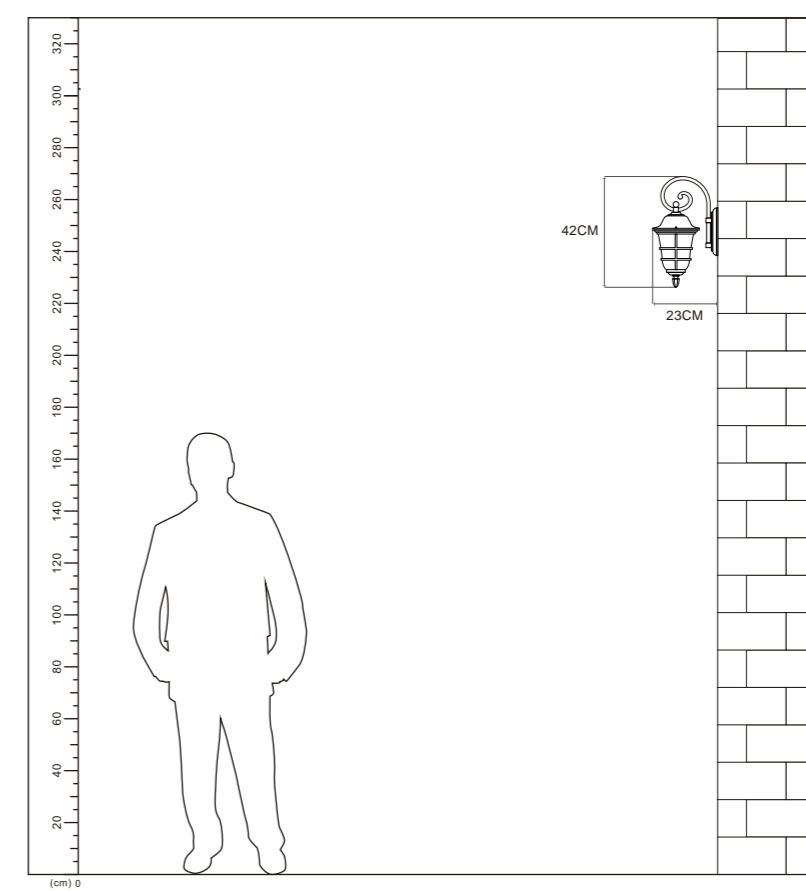

Model
WD-1044

Input:
AC100-240V
50/60Hz

Socket:
1*E27 MAX 40W

Installation:
Wall

IP65

Color:Black

ta:50°C

Model
815