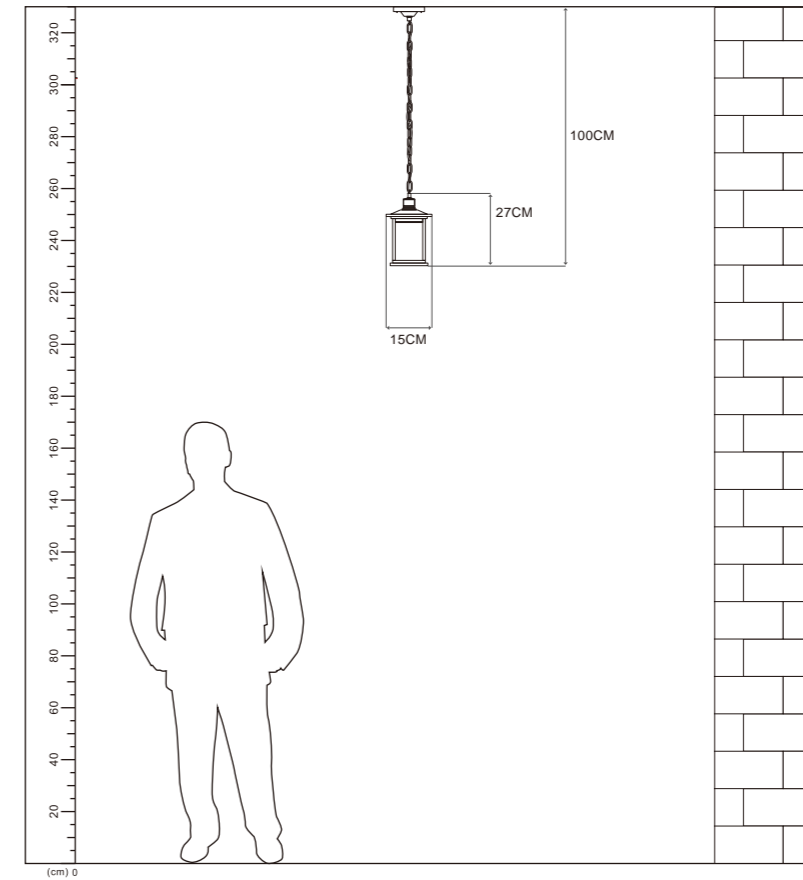

ta:50°C

Model
9047-D

Input:
AC100-240V
50/60Hz

Socket:
1*E27 MAX 40W

Installation:
Ceiling

IP65

Color:Black

ta:50°C