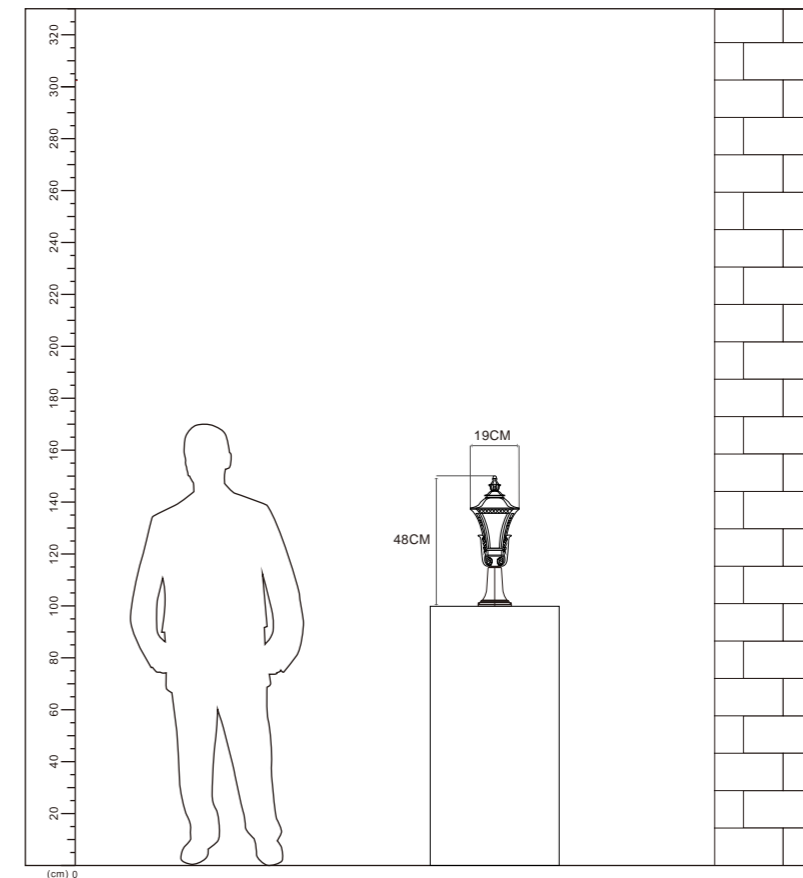

ta:50°C

Model
T2012

Input:
AC100-240V
50/60Hz

Socket:
1*E27 MAX 40W

Installation:
Pillar

IP65

Color:Black

ta:50°C