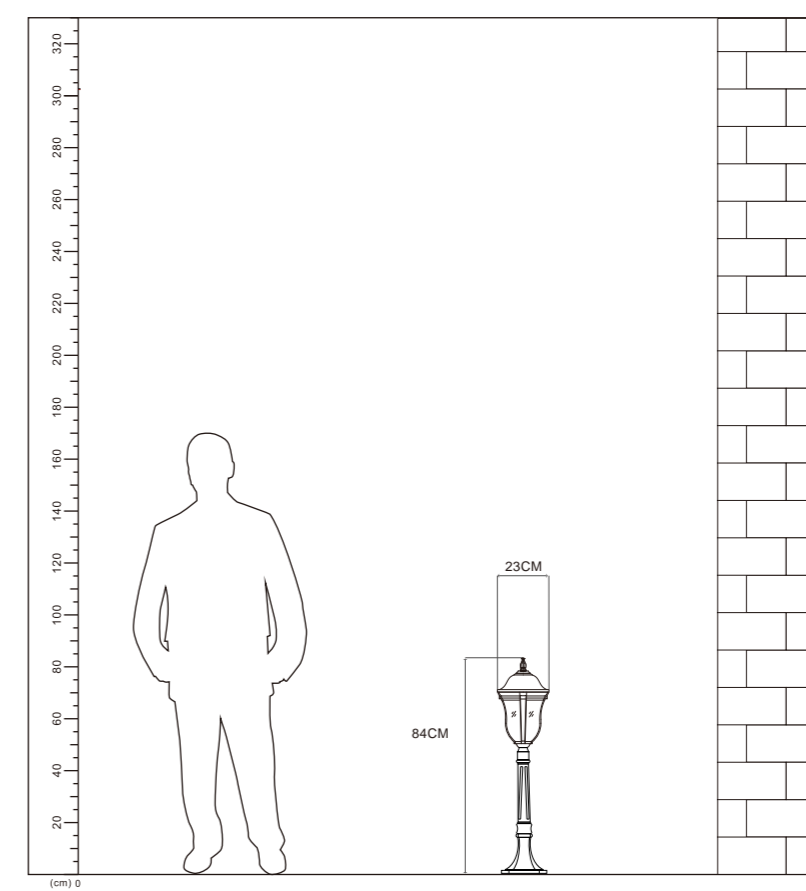

ta:50°C

Model
9047-D

Input:
AC100-240V
50/60Hz

Socket:
1*E27 MAX 40W

Installation:
Ceiling

IP65

Color:Black

ta:50°C