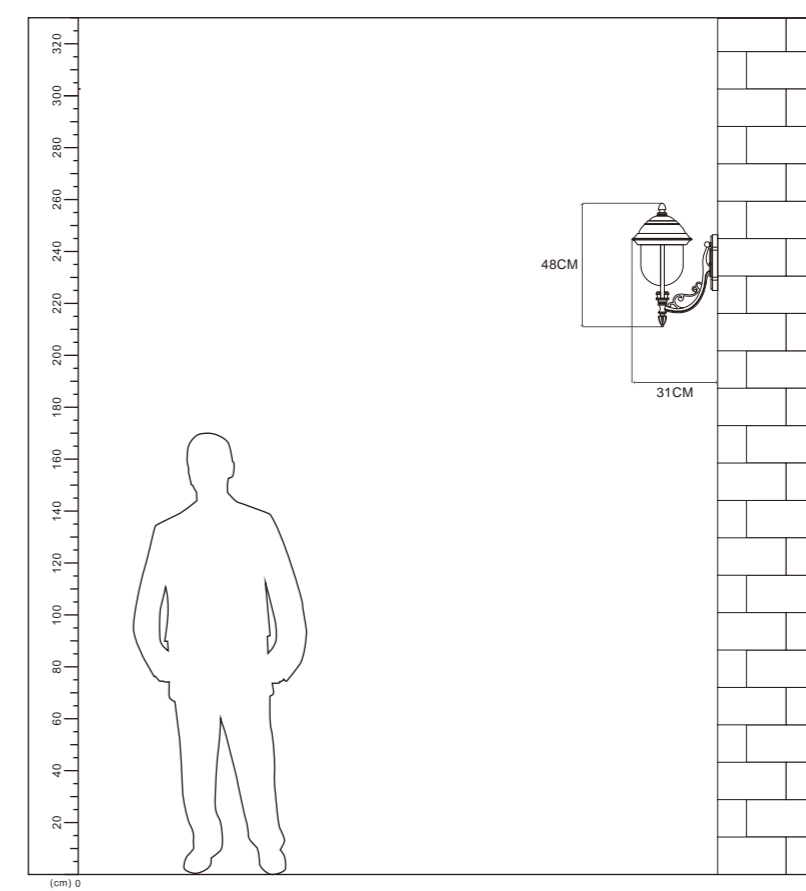

Color:Black

ta:50°C

Model
6072

Input:
AC100-240V
50/60Hz

Socket:
1*E27 MAX 40W

Installation:
Wall

IP65

Color:Black